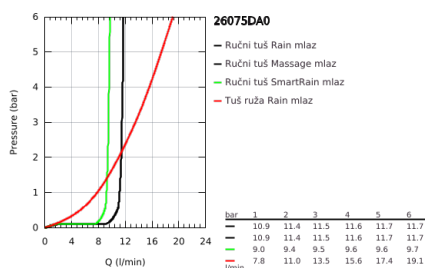

26 075 DA0 EUPHORIA SYSTEM 310 SHOWER SYSTEM WITH THERMOSTATIC MIXER FOR WALL MOUNTING

PRODUCT DESCRIPTION

- Colour: warm sunset
- sastoji se od:
 - horizontalna zaokretna drška za nadglavni tuš 450 mm
 - spoljni termostat sa Aquadimmer funkcijom
 - omogućava promenu između:
 - Rainshower Cosmopolitan 310 metal head shower
 - vrsta mlaza Rain
 - maximum flow rate (at 3 bar): 13.5 l/min
 - s kuglastim zglobovima
 - ugao rotacije $\pm 15^\circ$
 - hand shower Euphoria 110 Massage
 - vrste mlaza: Rain, Massage, SmartRain
 - maximum flow rate (at 3 bar): 11.5 l/min
 - podesiv po visini uz pomoć klizača
 - Silverflex crevo za tuš 1750 mm 1/2" x 1/2" (28 388 000)
 - maximum flow rate system (at 3 bar): 13.5 l/min
 - min. brzina protoka 5 l/min.
- GROHE TurboStat kompaktni mešač sa voskiranim termoelementom
- GROHE SafeStop na 38°C
- GROHE SafeStop Plus optional temperature limiter at 43°C included
- GROHE MetalGrip ergonomska metalna ručica
- GROHE DreamSpray savršen mlaz iz tuša
- GROHE LongLife premaz
- GROHE SprayDimmer (postupno smanjenje protoka)
- Inner WaterGuide za duži životni vek
- GROHE SpeedClean sistem protiv kamenca
- TwistStop za zaštitu creva od uvrtnja
- prikladno za protočne bojlere od 18 kW/h
- optional upgrade: GROHE EasyReach tray (26 362), sold separately