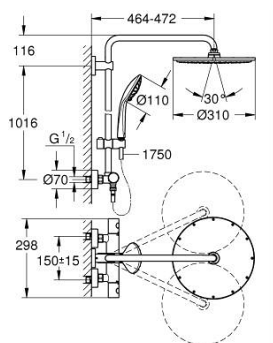

26 075 DA0 EUPHORIA SYSTEM 310 SHOWER SYSTEM WITH THERMOSTATIC MIXER FOR WALL MOUNTING

PRODUCT DESCRIPTION

- Colour: warm sunset
- sastoji se od:
 - horizontalna zaokretna drška za nadglavni tuš 450 mm
 - spoljni termostat sa Aquadimmer funkcijom
 - omogućava promenu između:
 - Rainshower Cosmopolitan 310 metal head shower
 - vrsta mlaza Rain
 - maximum flow rate (at 3 bar): 13.5 l/min
 - s kuglastim zglobovima
 - ugao rotacije $\pm 15^\circ$
 - hand shower Euphoria 110 Massage
 - vrste mlaza: Rain, Massage, SmartRain
 - maximum flow rate (at 3 bar): 11.5 l/min
 - podesiv po visini uz pomoć klizača
 - Silverflex crevo za tuš 1750 mm 1/2" x 1/2" (28 388 000)
 - maximum flow rate system (at 3 bar): 13.5 l/min
 - min. brzina protoka 5 l/min.
- GROHE TurboStat kompaktni mešač sa voskiranim termoelementom
- GROHE SafeStop na 38°C
- GROHE SafeStop Plus optional temperature limiter at 43°C included
- GROHE MetalGrip ergonomska metalna ručica
- GROHE DreamSpray savršen mlaz iz tuša
- GROHE LongLife premaz
- GROHE SprayDimmer (postupno smanjenje protoka)
- Inner WaterGuide za duži životni vek
- GROHE SpeedClean sistem protiv kamenca
- TwistStop za zaštitu creva od uvrtnja
- prikladno za protočne bojlere od 18 kW/h
- optional upgrade: GROHE EasyReach tray (26 362), sold separately