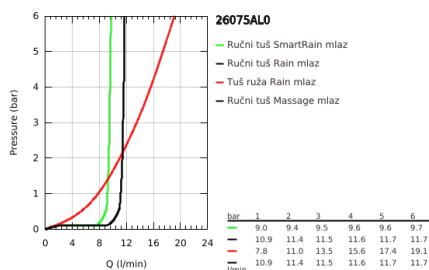

### PRODUCT DESCRIPTION

- Colour: brushed hard graphite
- sastoji se od:
  - horizontalna zaokretna drška za nadglavni tuš 450 mm
  - spoljni termostat sa Aquadimmer funkcijom
  - omogućava promenu između:
    - Rainshower Cosmopolitan 310 metal head shower
    - vrsta mlaza Rain
    - maximum flow rate (at 3 bar): 13.5 l/min
  - s kuglastim zglobovima
  - ugao rotacije  $\pm 15^\circ$
  - hand shower Euphoria 110 Massage
  - vrste mlaza: Rain, Massage, SmartRain
  - maximum flow rate (at 3 bar): 11.5 l/min
  - podesiv po visini uz pomoć klizača
  - Silverflex crevo za tuš 1750 mm 1/2" x 1/2" (28 388 000)
  - maximum flow rate system (at 3 bar): 13.5 l/min
  - min. brzina protoka 5 l/min.
- GROHE TurboStat kompaktni mešač sa voskiranim termoelementom
- GROHE SafeStop na 38°C
- GROHE SafeStop Plus optional temperature limiter at 43°C included
- GROHE MetalGrip ergonomska metalna ručica
- GROHE DreamSpray savršen mlaz iz tuša
- GROHE LongLife premaz
- GROHE SprayDimmer (postupno smanjenje protoka)
- Inner WaterGuide za duži životni vek
- GROHE SpeedClean sistem protiv kamenca
- TwistStop za zaštitu creva od uvrtnja
- prikladno za protočne bojlere od 18 kW/h
- optional upgrade: GROHE EasyReach tray (26 362), sold separately