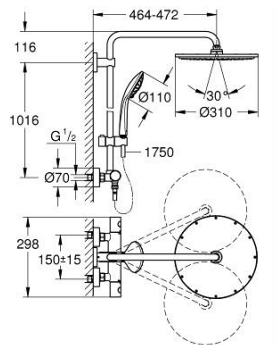

### PRODUCT DESCRIPTION

- Colour: brushed hard graphite
- sastoji se od:
  - horizontalna zaokretna drška za nadglavni tuš 450 mm
  - spoljni termostat sa Aquadimmer funkcijom
  - omogućava promenu između:
    - Rainshower Cosmopolitan 310 metal head shower
    - vrsta mlaza Rain
    - maximum flow rate (at 3 bar): 13.5 l/min
  - s kuglastim zglobovima
  - ugao rotacije  $\pm 15^\circ$
  - hand shower Euphoria 110 Massage
  - vrste mlaza: Rain, Massage, SmartRain
  - maximum flow rate (at 3 bar): 11.5 l/min
  - podesiv po visini uz pomoć klizača
  - Silverflex crevo za tuš 1750 mm 1/2" x 1/2" (28 388 000)
  - maximum flow rate system (at 3 bar): 13.5 l/min
  - min. brzina protoka 5 l/min.
- GROHE TurboStat kompaktni mešač sa voskiranim termoelementom
- GROHE SafeStop na 38°C
- GROHE SafeStop Plus optional temperature limiter at 43°C included
- GROHE MetalGrip ergonomska metalna ručica
- GROHE DreamSpray savršen mlaz iz tuša
- GROHE LongLife premaz
- GROHE SprayDimmer (postupno smanjenje protoka)
- Inner WaterGuide za duži životni vek
- GROHE SpeedClean sistem protiv kamenca
- TwistStop za zaštitu creva od uvrtnja
- prikladno za protočne bojlere od 18 kW/h
- optional upgrade: GROHE EasyReach tray (26 362), sold separately