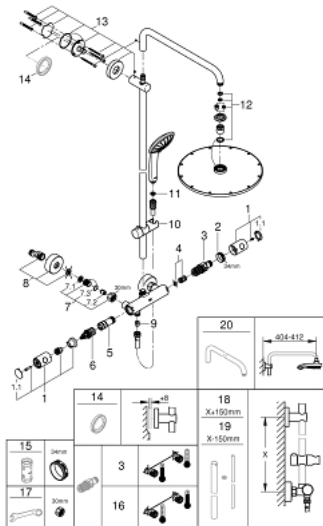

26 075 AL0 EUPHORIA SYSTEM 310 SHOWER SYSTEM WITH THERMOSTATIC MIXER FOR WALL MOUNTING

SPARE PARTS, новембар 2016 – now

- 1: Metalna ručica 1/2" (Spare part-nr. 47984AL0)
- 1.1: Pokrovna kapica (Spare part-nr. 64585ALM)
- 2: Prsten armature (Spare part-nr. 47743000)
- 3: Termostatski kompaktni mešač 1/2" (Spare part-nr. 47439000)
- 4: Sunde za kupanje (Spare part-nr. 47398000)
- 5: Protok vode (Spare part-nr. 47751000)
- 6: Aquadimmer (Spare part-nr. 12433000)
- 7: Nepovratni ventil (Spare part-nr. 47189AL0)
- 7.1: Filter za nečistoće (Spare part-nr. 0726400M)
- 7.2: Nepovratni ventil (Spare part-nr. 08565000)
- 7.3: O-prsten $\varnothing 17 \times \varnothing 2$ (Spare part-nr. 0305500M)
- 8: S-spojnica (Spare part-nr. 12662AL0)
- 9: Nepovratni ventil (Spare part-nr. 08565000)
- 10: Klizač za tuša (Spare part-nr. 12140AL0)
- 11: Filter za nečistoću (Spare part-nr. 0700200M)
- 12: Set sa rezervnim delovima (Spare part-nr. 45933000)
- 13: Držač tuš šipke (Spare part-nr. 48279AL0)
- 15: Gedor ključ (Spare part-nr. 19332000)*
- 16: GROHE TurboStat cartridge 1/2" (Spare part-nr. 47175000)*
- 17: Specijalni ključ (Spare part-nr. 19377000)*

* Optional accessories