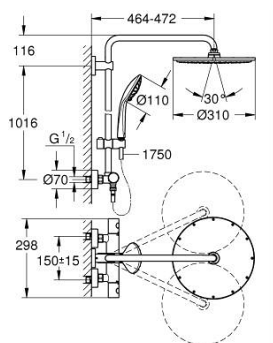

## 26 075 A00 EUPHORIA SYSTEM 310 SHOWER SYSTEM WITH THERMOSTATIC MIXER FOR WALL MOUNTING

### PRODUCT DESCRIPTION

- Colour: hard graphite
- sastoji se od:
  - horizontalna zaokretna drška za nadglavni tuš 450 mm
  - spoljni termostat sa Aquadimmer funkcijom
  - omogućava promenu između:
    - Rainshower Cosmopolitan 310 metal head shower
    - vrsta mlaza Rain
    - maximum flow rate (at 3 bar): 13.5 l/min
  - s kuglastim zglobovima
  - ugao rotacije  $\pm 15^\circ$
  - hand shower Euphoria 110 Massage
  - vrste mlaza: Rain, Massage, SmartRain
  - maximum flow rate (at 3 bar): 11.5 l/min
  - podesiv po visini uz pomoć klizača
  - Silverflex crevo za tuš 1750 mm  $1/2" \times 1/2"$  (28 388 000)
  - maximum flow rate system (at 3 bar): 13.5 l/min
  - min. brzina protoka 5 l/min.
- GROHE TurboStat kompaktni mešač sa voskiranim termoelementom
- GROHE SafeStop na  $38^\circ\text{C}$
- GROHE SafeStop Plus optional temperature limiter at  $43^\circ\text{C}$  included
- GROHE MetalGrip ergonomska metalna ručica
- GROHE DreamSpray savršen mlaz iz tuša
- GROHE LongLife premaz
- GROHE SprayDimmer (postupno smanjenje protoka)
- Inner WaterGuide za duži životni vek
- GROHE SpeedClean sistem protiv kamenca
- TwistStop za zaštitu creva od uvrtnja
- prikladno za protočne bojlere od 18 kW/h
- optional upgrade: GROHE EasyReach tray (26 362), sold separately