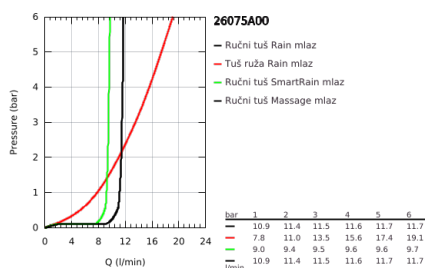

## 26 075 A00 EUPHORIA SYSTEM 310 SHOWER SYSTEM WITH THERMOSTATIC MIXER FOR WALL MOUNTING

### PRODUCT DESCRIPTION

- Colour: hard graphite
- sastoji se od:
  - horizontalna zaokretna drška za nadglavni tuš 450 mm
  - spoljni termostat sa Aquadimmer funkcijom
  - omogućava promenu između:
    - Rainshower Cosmopolitan 310 metal head shower
    - vrsta mlaza Rain
    - maximum flow rate (at 3 bar): 13.5 l/min
  - s kuglastim zglobovima
  - ugao rotacije  $\pm 15^\circ$
  - hand shower Euphoria 110 Massage
  - vrste mlaza: Rain, Massage, SmartRain
  - maximum flow rate (at 3 bar): 11.5 l/min
  - podesiv po visini uz pomoć klizača
  - Silverflex crevo za tuš 1750 mm  $1/2" \times 1/2"$  (28 388 000)
  - maximum flow rate system (at 3 bar): 13.5 l/min
  - min. brzina protoka 5 l/min.
- GROHE TurboStat kompaktni mešač sa voskiranim termoelementom
- GROHE SafeStop na  $38^\circ\text{C}$
- GROHE SafeStop Plus optional temperature limiter at  $43^\circ\text{C}$  included
- GROHE MetalGrip ergonomska metalna ručica
- GROHE DreamSpray savršen mlaz iz tuša
- GROHE LongLife premaz
- GROHE SprayDimmer (postupno smanjenje protoka)
- Inner WaterGuide za duži životni vek
- GROHE SpeedClean sistem protiv kamenca
- TwistStop za zaštitu creva od uvrtnja
- prikladno za protočne bojlere od 18 kW/h
- optional upgrade: GROHE EasyReach tray (26 362), sold separately