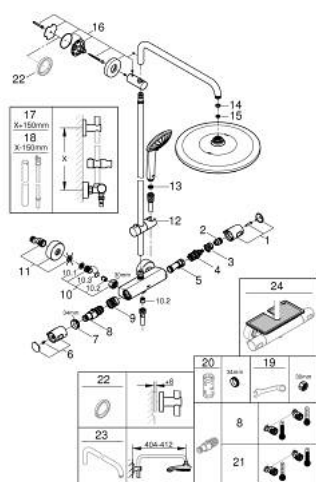

26 075 001 EUPHORIA SYSTEM 310 SHOWER SYSTEM WITH THERMOSTATIC MIXER FOR WALL MOUNTING

SPARE PARTS, janyap 2020 – now

1. 1: Ručica ventila (Spare part-nr. 47991000)
   - 2: Sigurnosni prsten (Spare part-nr. 47986000)
   - 3: Sigurnosni prsten (Spare part-nr. 47965000)
   - 4: Aquadimmer (Spare part-nr. 47364000)
   - 5: Protok vode (Spare part-nr. 47887000)
   - 6: Ručica tuša (Spare part-nr. 47992000)
   - 7: Prsten armature (Spare part-nr. 47743000)
   - 8: Termostatski kompaktni mešač 1/2" (Spare part-nr. 47439000)
   - 9: Race (Spare part-nr. 47975000)
   - 10: Nepovratni ventil (Spare part-nr. 47189000)
   - 10.1: Filter za nečistoće (Spare part-nr. 0726400M)
   - 10.2: Nepovratni ventil (Spare part-nr. 08565000)
   - 10.3: O-prsten $\varnothing 17 \times \varnothing 2$ (Spare part-nr. 0305500M)
   - 11: S-spojnica (Spare part-nr. 12662000)
   - 12: Klizač za tuša (Spare part-nr. 12140000)
   - 13: Filter za nečistoću (Spare part-nr. 0700200M)
   - 14: Dichtung od fiber vlakna poluprečnika $\varnothing 18,5 \times \varnothing 12 \times 2$ (Spare part-nr. 0138900M)
   - 15: Filter za nečistoću (Spare part-nr. 48007000)
   - 16: Držač tuš šipke (Spare part-nr. 48279000)
   - 17: Tuš sistem za modifikaciju cevi (Spare part-nr. 48514000)*
   - 18: Tuš sistem za modifikaciju cevi (Spare part-nr. 48515000)*
   - 19: Specijalni ključ (Spare part-nr. 19377000)*
   - 20: Gedor ključ (Spare part-nr. 19332000)*
   - 21: GROHE TurboStat cartridge 1/2" (Spare part-nr. 47175000)*
   - 22: Kompenzaciona ploča (Spare part-nr. 27180000)*
   - 23: Držač tuša za tuš sisteme (Spare part-nr. 14047000)*
   - 24: GROHE EasyReach polica za kozmetiku (Spare part-nr. 26362LN1)*
2. Optional accessories