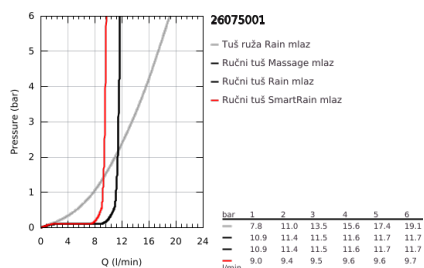

### PRODUCT DESCRIPTION

- Colour: chrome
- sastoji se od:
  - horizontalna zaokretna drška za nadglavni tuš 450 mm
  - spoljni termostat sa Aquadimmer funkcijom
  - omogućava promenu između:
    - head shower Rainshower Mono 310 (26 561)
    - spray pattern: GROHE PureRain
    - maximum flow rate (at 3 bar): 13.5 l/min
  - s kuglastim zglobovima
  - ugao rotacije  $\pm 15^\circ$
  - ručni tuš Euphoria 110 Massage (27 221 000)
  - vrste mlaza: Rain, Massage, SmartRain
  - maximum flow rate (at 3 bar): 11.5 l/min
  - podesiv po visini uz pomoć klizača
  - Silverflex crevo za tuš 1750 mm 1/2" x 1/2" (28 388 000)
  - maximum flow rate system (at 3 bar): 13.5 l/min
  - min. brzina protoka 5 l/min.
- GROHE TurboStat kompaktni mešač sa voskiranim termoelementom
- GROHE SafeStop na 38°C
- GROHE SafeStop Plus optional temperature limiter at 43°C included
- GROHE CoolTouch bez rizika od opekline
- GROHE MetalGrip ergonomska metalna ručica
- GROHE DreamSpray savršen mlaz iz tuša
- GROHE LongLife premaz
- GROHE SprayDimmer (postupno smanjenje protoka)
- Flexible Installation - 1 adjustable bracket for existing drill holes
- Inner WaterGuide za duži životni vek
- GROHE SpeedClean sistem protiv kamenca
- TwistStop za zaštitu creva od uvrtnja
- prikladno za protočne bojlere od 18 kW/h
- optional upgrade: GROHE EasyReach tray (26 362), sold separately
- professional edition