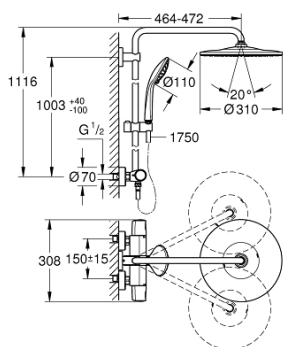

## 26 075 001 EUPHORIA SYSTEM 310 SHOWER SYSTEM WITH THERMOSTATIC MIXER FOR WALL MOUNTING

### PRODUCT DESCRIPTION

- Colour: chrome
- sastoji se od:
  - horizontalna zaokretna drška za nadglavni tuš 450 mm
  - spoljni termostat sa Aquadimmer funkcijom
  - omogućava promenu između:
    - head shower Rainshower Mono 310 (26 561)
    - spray pattern: GROHE PureRain
    - maximum flow rate (at 3 bar): 13.5 l/min
  - s kuglastim zglobovima
  - ugao rotacije  $\pm 15^\circ$
  - ručni tuš Euphoria 110 Massage (27 221 000)
  - vrste mlaza: Rain, Massage, SmartRain
  - maximum flow rate (at 3 bar): 11.5 l/min
  - podesiv po visini uz pomoć klizača
  - Silverflex crevo za tuš 1750 mm 1/2" x 1/2" (28 388 000)
  - maximum flow rate system (at 3 bar): 13.5 l/min
  - min. brzina protoka 5 l/min.
- GROHE TurboStat kompaktni mešač sa voskiranim termoelementom
- GROHE SafeStop na 38°C
- GROHE SafeStop Plus optional temperature limiter at 43°C included
- GROHE CoolTouch bez rizika od opekline
- GROHE MetalGrip ergonomska metalna ručica
- GROHE DreamSpray savršen mlaz iz tuša
- GROHE LongLife premaz
- GROHE SprayDimmer (postupno smanjenje protoka)
- Flexible Installation - 1 adjustable bracket for existing drill holes
- Inner WaterGuide za duži životni vek
- GROHE SpeedClean sistem protiv kamenca
- TwistStop za zaštitu creva od uvrtnja
- prikladno za protočne bojlere od 18 kW/h
- optional upgrade: GROHE EasyReach tray (26 362), sold separately
- professional edition