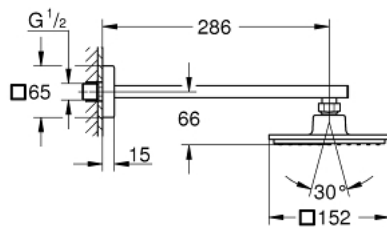

## 26 073 000 EUPHORIA CUBE 150 HEAD SHOWER SET 286 MM, 1 SPRAY

### PRODUCT DESCRIPTION

- Colour: chrome
- sastoji se od:
  - tuš crijevo VitalioFlex Silver 1750 mm (27 506 000)
  - vrsta mlaza Rain
  - maximum flow rate (at 3 bar): 8 l/min
  - shower arm Rainshower 286 mm (27 709)
- GROHE EcoJoy tehnologija za manju potrošnju vode i savršen protok
- GROHE DreamSpray savršen mlaz iz tuša
- GROHE LongLife premaz
- GROHE SpeedClean sistem protiv kamenca
- Inner WaterGuide za duži životni vek
- prikladno za protočni bojler
- min. preporučeni pritisak 1.0 bar

26 073 000 **EUPHORIA CUBE 150 HEAD SHOWER SET 286 MM, 1 SPRAY**

**SPARE PARTS**, новембар 2012 – now

1: Dichtung od fiber vlakna poluprečnika Ø18,5 x Ø12 x 2 (Spare part-nr. 013890 0M)

2: Filter za nečistoću (Spare part-nr. 0676800M)