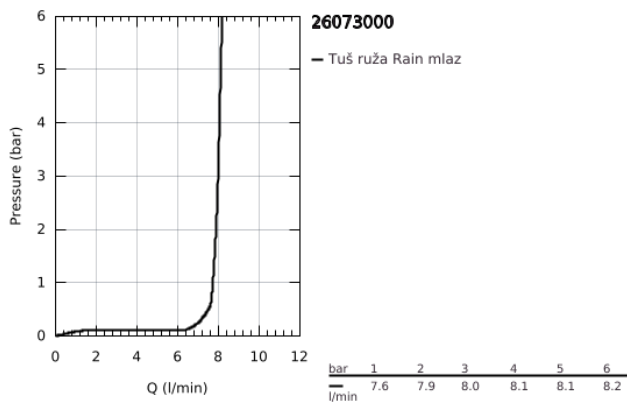

## 26 073 000 EUPHORIA CUBE 150 HEAD SHOWER SET 286 MM, 1 SPRAY

### PRODUCT DESCRIPTION

- Colour: chrome
- sastoji se od:
  - tuš crijevo VitalioFlex Silver 1750 mm (27 506 000)
  - vrsta mlaza Rain
  - maximum flow rate (at 3 bar): 8 l/min
  - shower arm Rainshower 286 mm (27 709)
- GROHE EcoJoy tehnologija za manju potrošnju vode i savršen protok
- GROHE DreamSpray savršen mlaz iz tuša
- GROHE LongLife premaz
- GROHE SpeedClean sistem protiv kamenca
- Inner WaterGuide za duži životni vek
- prikladno za protočni bojler
- min. preporučeni pritisak 1.0 bar

26 073 000 **EUPHORIA CUBE 150 HEAD SHOWER SET 286 MM, 1 SPRAY**

**SPARE PARTS**, новембар 2012 – now

1: Dichtung od fiber vlakna poluprečnika Ø18,5 x Ø12 x 2 (Spare part-nr. 013890 0M)

2: Filter za nečistoću (Spare part-nr. 0676800M)