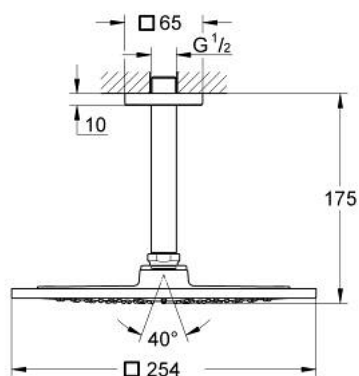

26 071 000 RAINSHOWER F-SERIES 10" HEAD SHOWER SET CEILING 142 MM, 1 SPRAY

PRODUCT DESCRIPTION

- Colour: chrome
- sastoji se od:
 - nadglavni tuš Rainshower F-series 254 (27 285)
 - material: metal
 - 1 vrsta mlaza: Rain
 - Rainshower shower arm ceiling 142 mm (27 485)
- 9.5 l/min flow limiter
- GROHE DreamSpray savršen mlaz iz tuša
- GROHE LongLife premaz
- GROHE SpeedClean sistem protiv kamenca
- prikladno za protočni bojler
- min. preporučeni pritisak 1.0 bar

26 071 000 **RAINSHOWER F-SERIES 10" HEAD SHOWER SET CEILING 142 MM, 1 SPRAY**

SPARE PARTS, новембар 2012 – now

1: Rozeta (Spare part-nr. 48118000)

2: Set sa rezervnim delovima (Spare part-nr. 45933000)