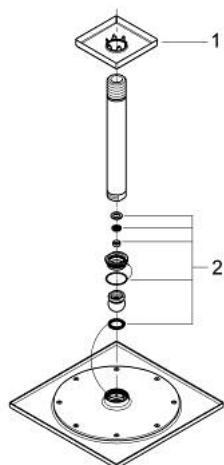

26 071 000 RAINSHOWER F-SERIES 10" HEAD SHOWER SET CEILING 142 MM, 1 SPRAY

PRODUCT DESCRIPTION

- Colour: chrome
- sastoji se od:
 - nadglavni tuš Rainshower F-series 254 (27 285)
 - material: metal
 - 1 vrsta mlaza: Rain
 - Rainshower shower arm ceiling 142 mm (27 485)
- 9.5 l/min flow limiter
- GROHE DreamSpray savršen mlaz iz tuša
- GROHE LongLife premaz
- GROHE SpeedClean sistem protiv kamenca
- prikladno za protočni bojler
- min. preporučeni pritisak 1.0 bar

26 071 000 **RAINSHOWER F-SERIES 10" HEAD SHOWER SET CEILING 142 MM, 1 SPRAY**

SPARE PARTS, новембар 2012 – now

1: Rozeta (Spare part-nr. 48118000)

2: Set sa rezervnim delovima (Spare part-nr. 45933000)