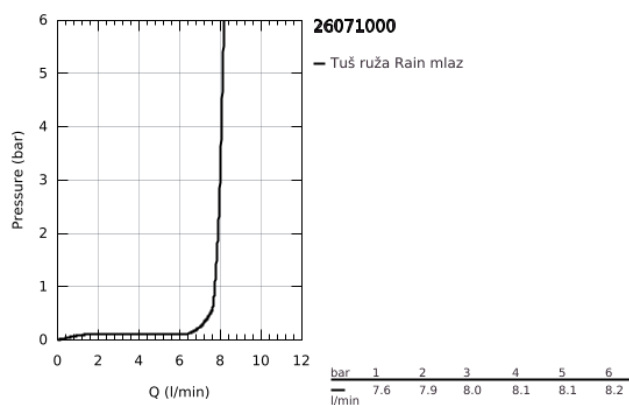

26 071 000 RAINSHOWER F-SERIES 10" HEAD SHOWER SET CEILING 142 MM, 1 SPRAY

PRODUCT DESCRIPTION

- Colour: chrome
- sastoji se od:
 - nadglavni tuš Rainshower F-series 254 (27 285)
 - material: metal
 - 1 vrsta mlaza: Rain
 - Rainshower shower arm ceiling 142 mm (27 485)
- 9.5 l/min flow limiter
- GROHE DreamSpray savršen mlaz iz tuša
- GROHE LongLife premaz
- GROHE SpeedClean sistem protiv kamenca
- prikladno za protočni bojler
- min. preporučeni pritisak 1.0 bar

26 071 000 **RAINSHOWER F-SERIES 10" HEAD SHOWER SET CEILING 142 MM, 1 SPRAY**

SPARE PARTS, новембар 2012 – now

1: Rozeta (Spare part-nr. 48118000)

2: Set sa rezervnim delovima (Spare part-nr. 45933000)