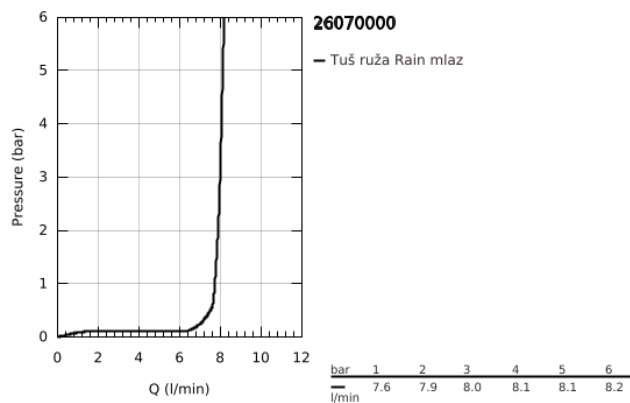

26 070 000 RAINSHOWER F-SERIES 10" 254 X 254 HEAD SHOWER SET 275 MM, 1 SPRAY

PRODUCT DESCRIPTION

- Colour: chrome
- sastoji se od:
 - nadglavni tuš Rainshower F-series 254 (27 285)
 - material: metal
 - 1 vrsta mlaza: Rain
 - shower arm Rainshower 286 mm (27 488)
 - 9.5 l/min flow limiter
 - GROHE DreamSpray savršen mlaz iz tuša
 - GROHE LongLife premaz
 - GROHE SpeedClean sistem protiv kamenca
 - prikladno za protočni bojler
 - min. preporučeni pritisak 1.0 bar

26 070 000 **RAINSHOWER F-SERIES 10" 254 X 254 HEAD SHOWER SET 275 MM, 1 SPRAY**

SPARE PARTS, новембар 2012 – now

1: Rozeta (Spare part-nr. 48118000)

2: Set sa rezervnim delovima (Spare part-nr. 45933000)