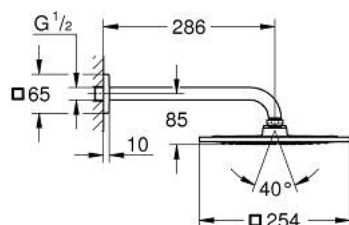

26 070 000 RAINSHOWER F-SERIES 10" 254 X 254 HEAD SHOWER SET 275 MM, 1 SPRAY

PRODUCT DESCRIPTION

- Colour: chrome
- sastoji se od:
 - nadglavni tuš Rainshower F-series 254 (27 285)
 - material: metal
 - 1 vrsta mlaza: Rain
 - shower arm Rainshower 286 mm (27 488)
 - 9.5 l/min flow limiter
 - GROHE DreamSpray savršen mlaz iz tuša
 - GROHE LongLife premaz
 - GROHE SpeedClean sistem protiv kamenca
 - prikladno za protočni bojler
 - min. preporučeni pritisak 1.0 bar

26 070 000 **RAINSHOWER F-SERIES 10" 254 X 254 HEAD SHOWER SET 275 MM, 1 SPRAY**

SPARE PARTS, новембар 2012 – now

1: Rozeta (Spare part-nr. 48118000)

2: Set sa rezervnim delovima (Spare part-nr. 45933000)