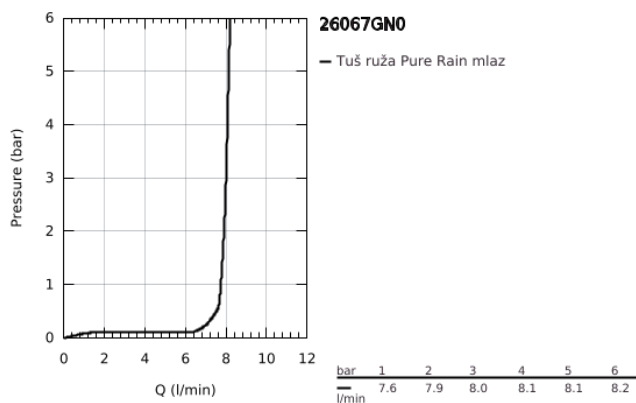

26 067 GN0 RAINSHOWER COSMOPOLITAN 310 HEAD SHOWER SET CEILING 142 MM, 1 SPRAY

PRODUCT DESCRIPTION

- Colour: brushed cool sunrise
- sastoji se od:
 - nadglavni tuš Rainshower Cosmopolitan 310
- material: metal
- vrsta mlaza Rain
- maximum flow rate (at 3 bar): 8 l/min
- Rainshower shower arm ceiling 142 mm
- GROHE EcoJoy tehnologija za manju potrošnju vode i savršen protok
- GROHE DreamSpray savršen mlaz iz tuša
- GROHE LongLife premaz
- GROHE SpeedClean sistem protiv kamenca
- prikladno za protočni bojler
- min. preporučeni pritisak 1.0 bar

26 067 GN0 RAINSHOWER COSMOPOLITAN 310 HEAD SHOWER SET CEILING 142 MM, 1
SPRAY

SPARE PARTS, новембар 2016 – now

1: escutcheon (Spare part-nr. 11741GN0)

2: Set sa rezervnim delovima (Spare part-nr. 45933000)