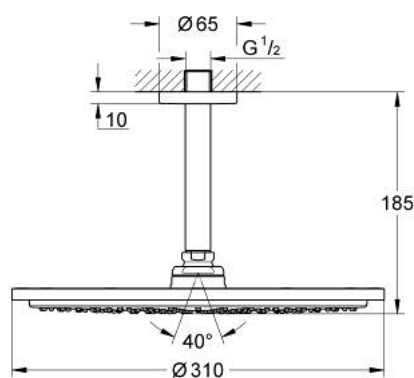

26 067 GN0 RAINSHOWER COSMOPOLITAN 310 HEAD SHOWER SET CEILING 142 MM, 1 SPRAY

PRODUCT DESCRIPTION

- Colour: brushed cool sunrise
- sastoji se od:
 - nadglavni tuš Rainshower Cosmopolitan 310
- material: metal
- vrsta mlaza Rain
- maximum flow rate (at 3 bar): 8 l/min
- Rainshower shower arm ceiling 142 mm
- GROHE EcoJoy tehnologija za manju potrošnju vode i savršen protok
- GROHE DreamSpray savršen mlaz iz tuša
- GROHE LongLife premaz
- GROHE SpeedClean sistem protiv kamenca
- prikladno za protočni bojler
- min. preporučeni pritisak 1.0 bar

26 067 GN0 RAINSHOWER COSMOPOLITAN 310 HEAD SHOWER SET CEILING 142 MM, 1
SPRAY

SPARE PARTS, новембар 2016 – now

1: escutcheon (Spare part-nr. 11741GN0)

2: Set sa rezervnim delovima (Spare part-nr. 45933000)