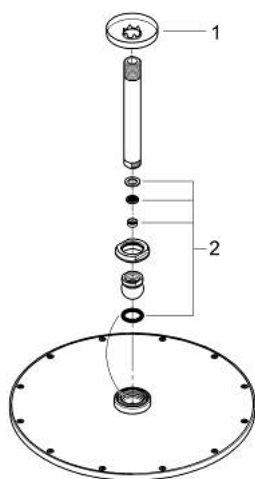

26 067 GN0 RAINSHOWER COSMOPOLITAN 310 HEAD SHOWER SET CEILING 142 MM, 1 SPRAY

PRODUCT DESCRIPTION

- Colour: brushed cool sunrise
- sastoji se od:
 - nadglavni tuš Rainshower Cosmopolitan 310
- material: metal
- vrsta mlaza Rain
- maximum flow rate (at 3 bar): 8 l/min
- Rainshower shower arm ceiling 142 mm
- GROHE EcoJoy tehnologija za manju potrošnju vode i savršen protok
- GROHE DreamSpray savršen mlaz iz tuša
- GROHE LongLife premaz
- GROHE SpeedClean sistem protiv kamenca
- prikladno za protočni bojler
- min. preporučeni pritisak 1.0 bar

26 067 GN0 RAINSHOWER COSMOPOLITAN 310 HEAD SHOWER SET CEILING 142 MM, 1
SPRAY

SPARE PARTS, новембар 2016 – now

1: escutcheon (Spare part-nr. 11741GN0)

2: Set sa rezervnim delovima (Spare part-nr. 45933000)