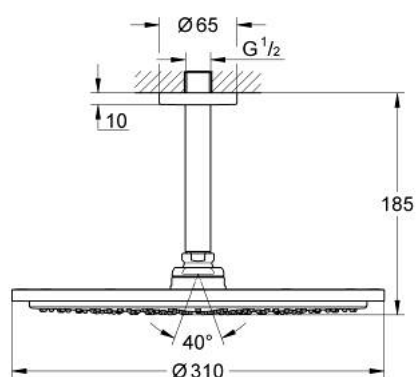

## 26 067 GL0 RAINSHOWER COSMOPOLITAN 310 HEAD SHOWER SET CEILING 142 MM, 1 SPRAY

### PRODUCT DESCRIPTION

- Colour: cool sunrise
- sastoji se od:
  - nadglavni tuš Rainshower Cosmopolitan 310
- material: metal
- vrsta mlaza Rain
- maximum flow rate (at 3 bar): 8 l/min
- Rainshower shower arm ceiling 142 mm
- GROHE EcoJoy tehnologija za manju potrošnju vode i savršen protok
- GROHE DreamSpray savršen mlaz iz tuša
- GROHE LongLife premaz
- GROHE SpeedClean sistem protiv kamenca
- prikladno za protočni bojler
- min. preporučeni pritisak 1.0 bar

26 067 GL0 RAINSHOWER COSMOPOLITAN 310 HEAD SHOWER SET CEILING 142 MM, 1  
SPRAY

**SPARE PARTS**, новембар 2016 – now

1: escutcheon (Spare part-nr. 11741GL0)

2: Set sa rezervnim delovima (Spare part-nr. 45933000)