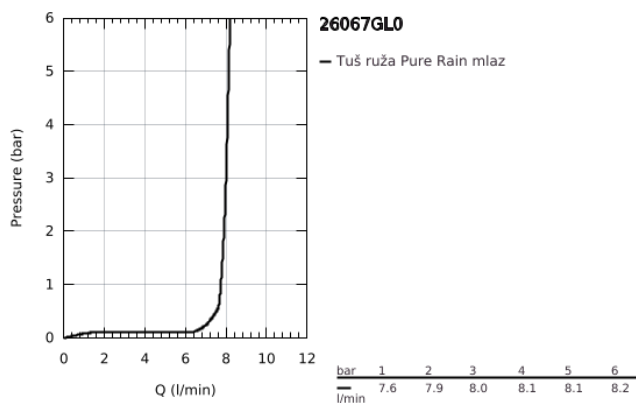

## 26 067 GL0 RAINSHOWER COSMOPOLITAN 310 HEAD SHOWER SET CEILING 142 MM, 1 SPRAY

### PRODUCT DESCRIPTION

- Colour: cool sunrise
- sastoji se od:
  - nadglavni tuš Rainshower Cosmopolitan 310
- material: metal
- vrsta mlaza Rain
- maximum flow rate (at 3 bar): 8 l/min
- Rainshower shower arm ceiling 142 mm
- GROHE EcoJoy tehnologija za manju potrošnju vode i savršen protok
- GROHE DreamSpray savršen mlaz iz tuša
- GROHE LongLife premaz
- GROHE SpeedClean sistem protiv kamenca
- prikladno za protočni bojler
- min. preporučeni pritisak 1.0 bar