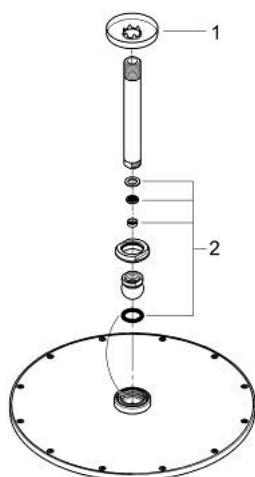

## 26 067 GL0 RAINSHOWER COSMOPOLITAN 310 HEAD SHOWER SET CEILING 142 MM, 1 SPRAY

### PRODUCT DESCRIPTION

- Colour: cool sunrise
- sastoji se od:
  - nadglavni tuš Rainshower Cosmopolitan 310
- material: metal
- vrsta mlaza Rain
- maximum flow rate (at 3 bar): 8 l/min
- Rainshower shower arm ceiling 142 mm
- GROHE EcoJoy tehnologija za manju potrošnju vode i savršen protok
- GROHE DreamSpray savršen mlaz iz tuša
- GROHE LongLife premaz
- GROHE SpeedClean sistem protiv kamenca
- prikladno za protočni bojler
- min. preporučeni pritisak 1.0 bar

26 067 GL0 RAINSHOWER COSMOPOLITAN 310 HEAD SHOWER SET CEILING 142 MM, 1  
SPRAY

**SPARE PARTS**, новембар 2016 – now

1: escutcheon (Spare part-nr. 11741GL0)

2: Set sa rezervnim delovima (Spare part-nr. 45933000)