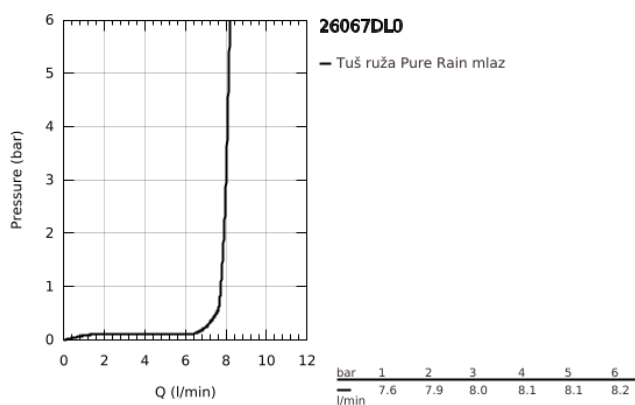

## 26 067 DL0 RAINSHOWER COSMOPOLITAN 310 HEAD SHOWER SET CEILING 142 MM, 1 SPRAY

### PRODUCT DESCRIPTION

- Colour: brushed warm sunset
- sastoji se od:
  - nadglavni tuš Rainshower Cosmopolitan 310
  - material: metal
  - vrsta mlaza Rain
- maximum flow rate (at 3 bar): 8 l/min
- Rainshower shower arm ceiling 142 mm
- GROHE EcoJoy tehnologija za manju potrošnju vode i savršen protok
- GROHE DreamSpray savršen mlaz iz tuša
- GROHE LongLife premaz
- GROHE SpeedClean sistem protiv kamenca
- prikladno za protočni bojler
- min. preporučeni pritisak 1.0 bar

26 067 DL0 **RAINSHOWER COSMOPOLITAN 310 HEAD SHOWER SET CEILING 142 MM, 1  
SPRAY**

**SPARE PARTS**, новембар 2016 – now

1: escutcheon (Spare part-nr. 11741DL0)

2: Set sa rezervnim delovima (Spare part-nr. 45933000)