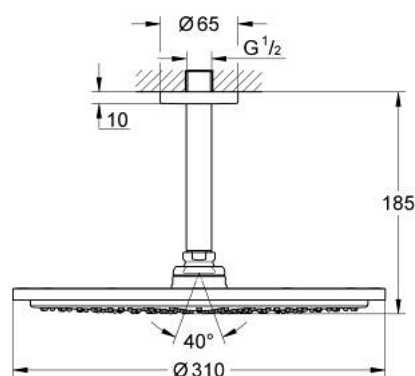

## 26 067 DL0 RAINSHOWER COSMOPOLITAN 310 HEAD SHOWER SET CEILING 142 MM, 1 SPRAY

### PRODUCT DESCRIPTION

- Colour: brushed warm sunset
- sastoji se od:
  - nadglavni tuš Rainshower Cosmopolitan 310
  - material: metal
  - vrsta mlaza Rain
- maximum flow rate (at 3 bar): 8 l/min
- Rainshower shower arm ceiling 142 mm
- GROHE EcoJoy tehnologija za manju potrošnju vode i savršen protok
- GROHE DreamSpray savršen mlaz iz tuša
- GROHE LongLife premaz
- GROHE SpeedClean sistem protiv kamenca
- prikladno za protočni bojler
- min. preporučeni pritisak 1.0 bar

26 067 DL0 **RAINSHOWER COSMOPOLITAN 310 HEAD SHOWER SET CEILING 142 MM, 1  
SPRAY**

**SPARE PARTS**, новембар 2016 – now

1: escutcheon (Spare part-nr. 11741DL0)

2: Set sa rezervnim delovima (Spare part-nr. 45933000)