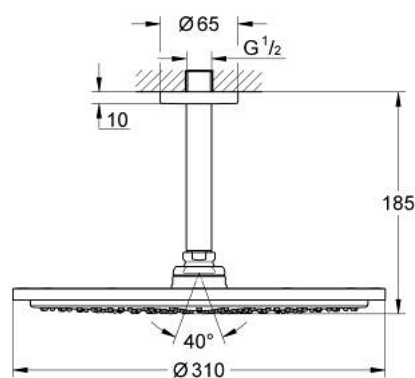

26 067 DC0 RAINSHOWER COSMOPOLITAN 310 HEAD SHOWER SET CEILING 142 MM, 1 SPRAY

PRODUCT DESCRIPTION

- Colour: supersteel
- sastoji se od:
 - nadglavni tuš Rainshower Cosmopolitan 310
- material: metal
- vrsta mlaza Rain
- maximum flow rate (at 3 bar): 8 l/min
- Rainshower shower arm ceiling 142 mm
- GROHE EcoJoy tehnologija za manju potrošnju vode i savršen protok
- GROHE DreamSpray savršen mlaz iz tuša
- GROHE LongLife premaz
- GROHE SpeedClean sistem protiv kamenca
- prikladno za protočni bojler
- min. preporučeni pritisak 1.0 bar

26 067 DC0 RAINSHOWER COSMOPOLITAN 310 HEAD SHOWER SET CEILING 142 MM, 1
SPRAY

SPARE PARTS, јануар 2016 – now

1: Rozeta (Spare part-nr. 11741DC0)

2: Set sa rezervnim delovima (Spare part-nr. 45933000)