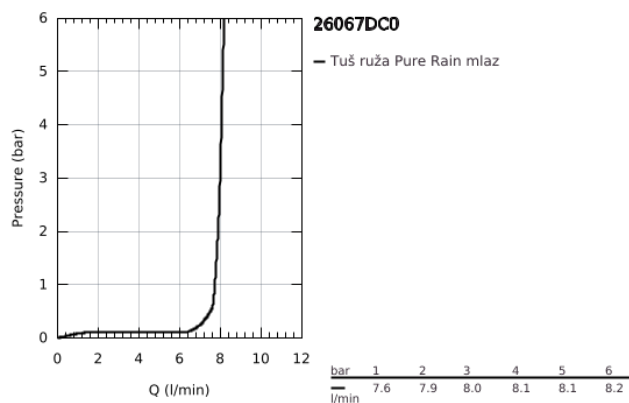

26 067 DC0 RAINSHOWER COSMOPOLITAN 310 HEAD SHOWER SET CEILING 142 MM, 1 SPRAY

PRODUCT DESCRIPTION

- Colour: supersteel
- sastoji se od:
 - nadglavni tuš Rainshower Cosmopolitan 310
- material: metal
- vrsta mlaza Rain
- maximum flow rate (at 3 bar): 8 l/min
- Rainshower shower arm ceiling 142 mm
- GROHE EcoJoy tehnologija za manju potrošnju vode i savršen protok
- GROHE DreamSpray savršen mlaz iz tuša
- GROHE LongLife premaz
- GROHE SpeedClean sistem protiv kamenca
- prikladno za protočni bojler
- min. preporučeni pritisak 1.0 bar

26 067 DC0 RAINSHOWER COSMOPOLITAN 310 HEAD SHOWER SET CEILING 142 MM, 1
SPRAY

SPARE PARTS, јануар 2016 – now

1: Rozeta (Spare part-nr. 11741DC0)

2: Set sa rezervnim delovima (Spare part-nr. 45933000)