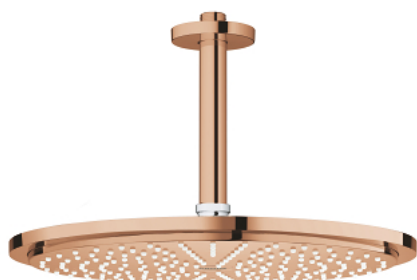

26 067 DA0 RAINSHOWER COSMOPOLITAN 310 HEAD SHOWER SET CEILING 142 MM, 1 SPRAY

PRODUCT DESCRIPTION

- Colour: warm sunset
- sastoji se od:
 - nadglavni tuš Rainshower Cosmopolitan 310
 - material: metal
 - vrsta mlaza Rain
- maximum flow rate (at 3 bar): 8 l/min
- Rainshower shower arm ceiling 142 mm
- GROHE EcoJoy tehnologija za manju potrošnju vode i savršen protok
- GROHE DreamSpray savršen mlaz iz tuša
- GROHE LongLife premaz
- GROHE SpeedClean sistem protiv kamenca
- prikladno za protočni bojler
- min. preporučeni pritisak 1.0 bar

26 067 DA0 **RAINSHOWER COSMOPOLITAN 310 HEAD SHOWER SET CEILING 142 MM, 1
SPRAY**

SPARE PARTS, новембар 2016 – now

1: escutcheon (Spare part-nr. 11741DA0)

2: Set sa rezervnim delovima (Spare part-nr. 45933000)