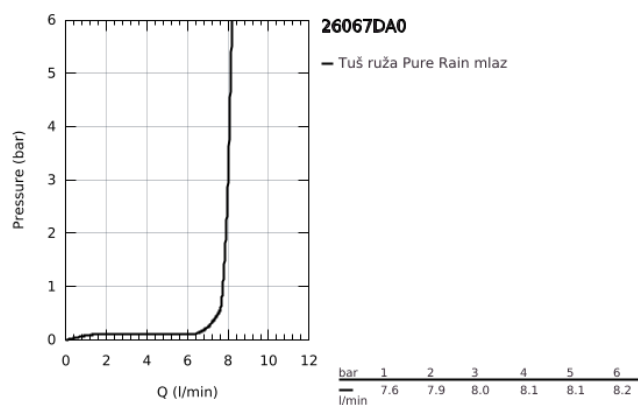

26 067 DA0 RAINSHOWER COSMOPOLITAN 310 HEAD SHOWER SET CEILING 142 MM, 1 SPRAY

PRODUCT DESCRIPTION

- Colour: warm sunset
- sastoji se od:
 - nadglavni tuš Rainshower Cosmopolitan 310
 - material: metal
 - vrsta mlaza Rain
- maximum flow rate (at 3 bar): 8 l/min
- Rainshower shower arm ceiling 142 mm
- GROHE EcoJoy tehnologija za manju potrošnju vode i savršen protok
- GROHE DreamSpray savršen mlaz iz tuša
- GROHE LongLife premaz
- GROHE SpeedClean sistem protiv kamenca
- prikladno za protočni bojler
- min. preporučeni pritisak 1.0 bar

26 067 DA0 **RAINSHOWER COSMOPOLITAN 310 HEAD SHOWER SET CEILING 142 MM, 1
SPRAY**

SPARE PARTS, новембар 2016 – now

1: escutcheon (Spare part-nr. 11741DA0)

2: Set sa rezervnim delovima (Spare part-nr. 45933000)