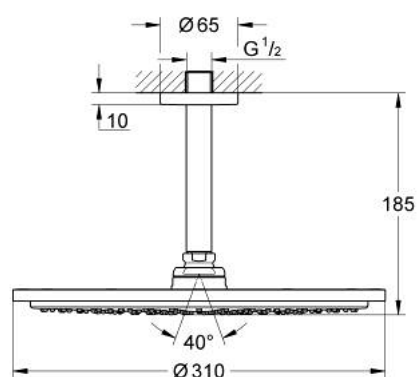

26 067 DA0 RAINSHOWER COSMOPOLITAN 310 HEAD SHOWER SET CEILING 142 MM, 1 SPRAY

PRODUCT DESCRIPTION

- Colour: warm sunset
- sastoji se od:
 - nadglavni tuš Rainshower Cosmopolitan 310
 - material: metal
 - vrsta mlaza Rain
- maximum flow rate (at 3 bar): 8 l/min
- Rainshower shower arm ceiling 142 mm
- GROHE EcoJoy tehnologija za manju potrošnju vode i savršen protok
- GROHE DreamSpray savršen mlaz iz tuša
- GROHE LongLife premaz
- GROHE SpeedClean sistem protiv kamenca
- prikladno za protočni bojler
- min. preporučeni pritisak 1.0 bar

26 067 DA0 **RAINSHOWER COSMOPOLITAN 310 HEAD SHOWER SET CEILING 142 MM, 1
SPRAY**

SPARE PARTS, новембар 2016 – now

1: escutcheon (Spare part-nr. 11741DA0)

2: Set sa rezervnim delovima (Spare part-nr. 45933000)