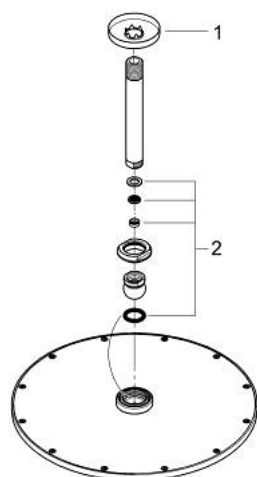

26 067 DA0 RAINSHOWER COSMOPOLITAN 310 HEAD SHOWER SET CEILING 142 MM, 1 SPRAY

PRODUCT DESCRIPTION

- Colour: warm sunset
- sastoji se od:
 - nadglavni tuš Rainshower Cosmopolitan 310
 - material: metal
 - vrsta mlaza Rain
- maximum flow rate (at 3 bar): 8 l/min
- Rainshower shower arm ceiling 142 mm
- GROHE EcoJoy tehnologija za manju potrošnju vode i savršen protok
- GROHE DreamSpray savršen mlaz iz tuša
- GROHE LongLife premaz
- GROHE SpeedClean sistem protiv kamenca
- prikladno za protočni bojler
- min. preporučeni pritisak 1.0 bar

26 067 DA0 **RAINSHOWER COSMOPOLITAN 310 HEAD SHOWER SET CEILING 142 MM, 1
SPRAY**

SPARE PARTS, новембар 2016 – now

1: escutcheon (Spare part-nr. 11741DA0)

2: Set sa rezervnim delovima (Spare part-nr. 45933000)