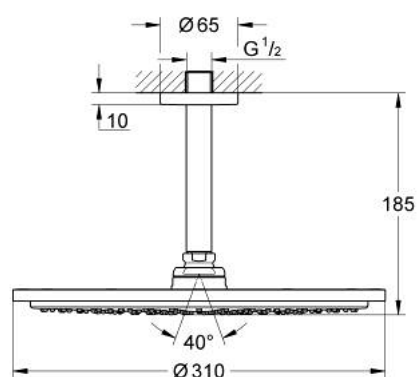

26 067 A00 RAINSHOWER COSMOPOLITAN 310 HEAD SHOWER SET CEILING 142 MM, 1 SPRAY

PRODUCT DESCRIPTION

- Colour: hard graphite
- sastoji se od:
 - nadglavni tuš Rainshower Cosmopolitan 310
- material: metal
- vrsta mlaza Rain
- maximum flow rate (at 3 bar): 8 l/min
- Rainshower shower arm ceiling 142 mm
- GROHE EcoJoy tehnologija za manju potrošnju vode i savršen protok
- GROHE DreamSpray savršen mlaz iz tuša
- GROHE LongLife premaz
- GROHE SpeedClean sistem protiv kamenca
- prikladno za protočni bojler
- min. preporučeni pritisak 1.0 bar

26 067 A00 **RAINSHOWER COSMOPOLITAN 310 HEAD SHOWER SET CEILING 142 MM, 1
SPRAY**

SPARE PARTS, новембар 2016 – now

1: escutcheon (Spare part-nr. 11741A00)

2: Set sa rezervnim delovima (Spare part-nr. 45933000)