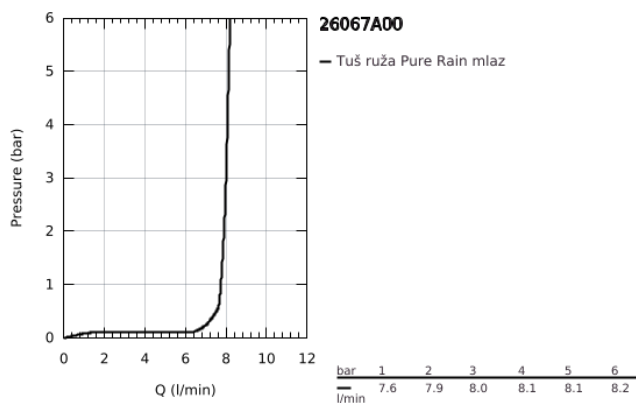

26 067 A00 RAINSHOWER COSMOPOLITAN 310 HEAD SHOWER SET CEILING 142 MM, 1 SPRAY

PRODUCT DESCRIPTION

- Colour: hard graphite
- sastoji se od:
 - nadglavni tuš Rainshower Cosmopolitan 310
- material: metal
- vrsta mlaza Rain
- maximum flow rate (at 3 bar): 8 l/min
- Rainshower shower arm ceiling 142 mm
- GROHE EcoJoy tehnologija za manju potrošnju vode i savršen protok
- GROHE DreamSpray savršen mlaz iz tuša
- GROHE LongLife premaz
- GROHE SpeedClean sistem protiv kamenca
- prikladno za protočni bojler
- min. preporučeni pritisak 1.0 bar

26 067 A00 **RAINSHOWER COSMOPOLITAN 310 HEAD SHOWER SET CEILING 142 MM, 1
SPRAY**

SPARE PARTS, новембар 2016 – now

1: escutcheon (Spare part-nr. 11741A00)

2: Set sa rezervnim delovima (Spare part-nr. 45933000)