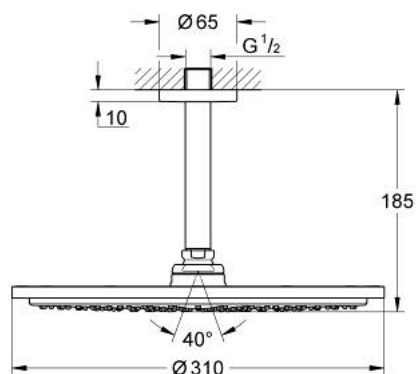

26 067 000 RAINSHOWER COSMOPOLITAN 310 HEAD SHOWER SET CEILING 142 MM, 1 SPRAY

PRODUCT DESCRIPTION

- Colour: chrome
- sastoji se od:
- nadglavni tuš Rainshower Cosmopolitan 310 (27 478 000)
- material: metal
- vrsta mlaza Rain
- maximum flow rate (at 3 bar): 8 l/min
- Rainshower shower arm ceiling 142 mm (28 724)
- GROHE EcoJoy tehnologija za manju potrošnju vode i savršen protok
- GROHE DreamSpray savršen mlaz iz tuša
- GROHE LongLife premaz
- GROHE SpeedClean sistem protiv kamenca
- prikladno za protočni bojler
- min. preporučeni pritisak 1.0 bar

26 067 000 **RAINSHOWER COSMOPOLITAN 310 HEAD SHOWER SET CEILING 142 MM, 1
SPRAY**

SPARE PARTS, новембар 2012 – now

1: Rozeta (Spare part-nr. 11741000)

2: Set sa rezervnim delovima (Spare part-nr. 45933000)