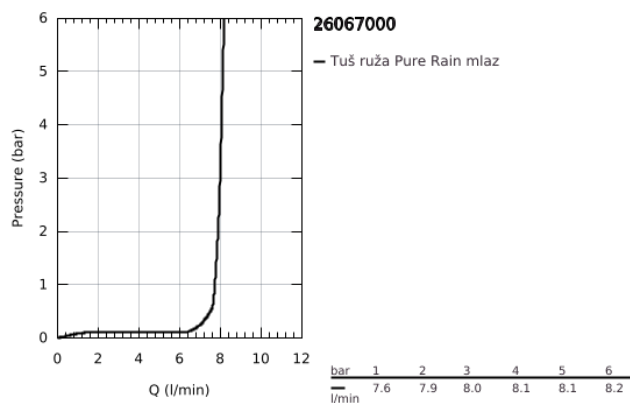

26 067 000 RAINSHOWER COSMOPOLITAN 310 HEAD SHOWER SET CEILING 142 MM, 1 SPRAY

PRODUCT DESCRIPTION

- Colour: chrome
- sastoji se od:
- nadglavni tuš Rainshower Cosmopolitan 310 (27 478 000)
- material: metal
- vrsta mlaza Rain
- maximum flow rate (at 3 bar): 8 l/min
- Rainshower shower arm ceiling 142 mm (28 724)
- GROHE EcoJoy tehnologija za manju potrošnju vode i savršen protok
- GROHE DreamSpray savršen mlaz iz tuša
- GROHE LongLife premaz
- GROHE SpeedClean sistem protiv kamenca
- prikladno za protočni bojler
- min. preporučeni pritisak 1.0 bar

26 067 000 **RAINSHOWER COSMOPOLITAN 310 HEAD SHOWER SET CEILING 142 MM, 1
SPRAY**

SPARE PARTS, новембар 2012 – now

1: Rozeta (Spare part-nr. 11741000)

2: Set sa rezervnim delovima (Spare part-nr. 45933000)