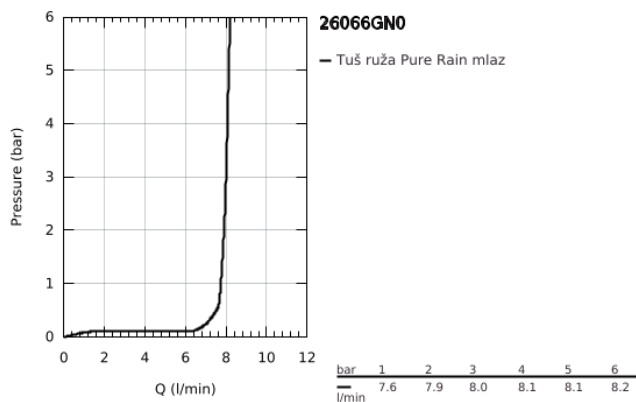

26 066 GN0 RAINSHOWER COSMOPOLITAN 310 HEAD SHOWER SET 380 MM, 1 SPRAY

PRODUCT DESCRIPTION

- Colour: brushed cool sunrise
- sastoji se od:
 - nadglavni tuš Rainshower Cosmopolitan 310
- material: metal
- vrsta mlaza Rain
- maximum flow rate (at 3 bar): 8 l/min
- shower arm Rainshower 380 mm
- GROHE EcoJoy tehnologija za manju potrošnju vode i savršen protok
- GROHE DreamSpray savršen mlaz iz tuša
- GROHE LongLife premaz
- GROHE SpeedClean sistem protiv kamenca
- prikladno za protočni bojler
- min. preporučeni pritisak 1.0 bar

26 066 GN0 **RAINSHOWER COSMOPOLITAN 310 HEAD SHOWER SET 380 MM, 1 SPRAY**

SPARE PARTS, новембар 2016 – now

1: escutcheon (Spare part-nr. 11741GN0)

2: Set sa rezervnim delovima (Spare part-nr. 45933000)