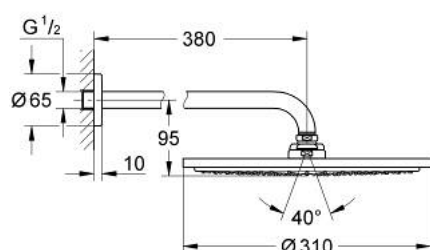

26 066 GN0 RAINSHOWER COSMOPOLITAN 310 HEAD SHOWER SET 380 MM, 1 SPRAY

PRODUCT DESCRIPTION

- Colour: brushed cool sunrise
- sastoji se od:
 - nadglavni tuš Rainshower Cosmopolitan 310
- material: metal
- vrsta mlaza Rain
- maximum flow rate (at 3 bar): 8 l/min
- shower arm Rainshower 380 mm
- GROHE EcoJoy tehnologija za manju potrošnju vode i savršen protok
- GROHE DreamSpray savršen mlaz iz tuša
- GROHE LongLife premaz
- GROHE SpeedClean sistem protiv kamenca
- prikladno za protočni bojler
- min. preporučeni pritisak 1.0 bar

26 066 GN0 **RAINSHOWER COSMOPOLITAN 310 HEAD SHOWER SET 380 MM, 1 SPRAY**

SPARE PARTS, новембар 2016 – now

1: escutcheon (Spare part-nr. 11741GN0)

2: Set sa rezervnim delovima (Spare part-nr. 45933000)