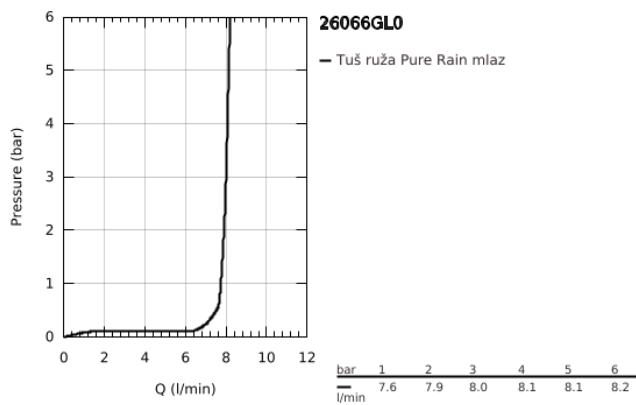

26 066 GL0 RAINSHOWER COSMOPOLITAN 310 HEAD SHOWER SET 380 MM, 1 SPRAY

PRODUCT DESCRIPTION

- Colour: cool sunrise
- sastoji se od:
 - nadglavni tuš Rainshower Cosmopolitan 310
- material: metal
- vrsta mlaza Rain
- maximum flow rate (at 3 bar): 8 l/min
- shower arm Rainshower 380 mm
- GROHE EcoJoy tehnologija za manju potrošnju vode i savršen protok
- GROHE DreamSpray savršen mlaz iz tuša
- GROHE LongLife premaz
- GROHE SpeedClean sistem protiv kamenca
- prikladno za protočni bojler
- min. preporučeni pritisak 1.0 bar

26 066 GL0 RAINSHOWER COSMOPOLITAN 310 HEAD SHOWER SET 380 MM, 1 SPRAY

SPARE PARTS, новембар 2016 – now

1: escutcheon (Spare part-nr. 11741GL0)

2: Set sa rezervnim delovima (Spare part-nr. 45933000)