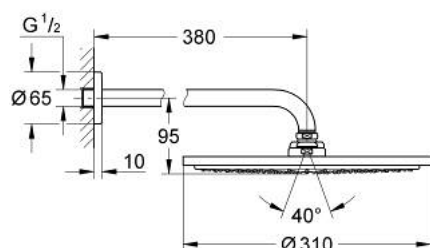

26 066 GL0 RAINSHOWER COSMOPOLITAN 310 HEAD SHOWER SET 380 MM, 1 SPRAY

PRODUCT DESCRIPTION

- Colour: cool sunrise
- sastoji se od:
 - nadglavni tuš Rainshower Cosmopolitan 310
- material: metal
- vrsta mlaza Rain
- maximum flow rate (at 3 bar): 8 l/min
- shower arm Rainshower 380 mm
- GROHE EcoJoy tehnologija za manju potrošnju vode i savršen protok
- GROHE DreamSpray savršen mlaz iz tuša
- GROHE LongLife premaz
- GROHE SpeedClean sistem protiv kamenca
- prikladno za protočni bojler
- min. preporučeni pritisak 1.0 bar

26 066 GL0 RAINSHOWER COSMOPOLITAN 310 HEAD SHOWER SET 380 MM, 1 SPRAY

SPARE PARTS, новембар 2016 – now

1: escutcheon (Spare part-nr. 11741GL0)

2: Set sa rezervnim delovima (Spare part-nr. 45933000)