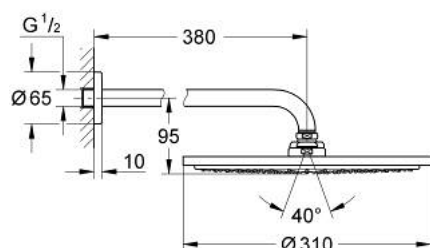

26 066 DL0 RAINSHOWER COSMOPOLITAN 310 HEAD SHOWER SET 380 MM, 1 SPRAY

PRODUCT DESCRIPTION

- Colour: brushed warm sunset
- sastoji se od:
 - nadglavni tuš Rainshower Cosmopolitan 310
 - material: metal
 - vrsta mlaza Rain
- maximum flow rate (at 3 bar): 8 l/min
- shower arm Rainshower 380 mm
- GROHE EcoJoy tehnologija za manju potrošnju vode i savršen protok
- GROHE DreamSpray savršen mlaz iz tuša
- GROHE LongLife premaz
- GROHE SpeedClean sistem protiv kamenca
- prikladno za protočni bojler
- min. preporučeni pritisak 1.0 bar

26 066 DL0 RAINSHOWER COSMOPOLITAN 310 HEAD SHOWER SET 380 MM, 1 SPRAY

SPARE PARTS, новембар 2016 – now

1: escutcheon (Spare part-nr. 11741DL0)

2: Set sa rezervnim delovima (Spare part-nr. 45933000)