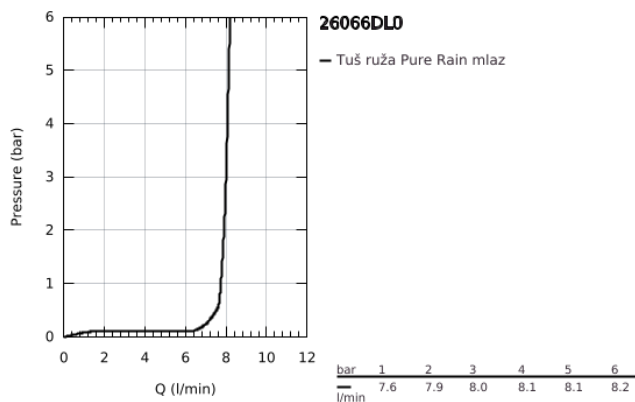

26 066 DL0 RAINSHOWER COSMOPOLITAN 310 HEAD SHOWER SET 380 MM, 1 SPRAY

PRODUCT DESCRIPTION

- Colour: brushed warm sunset
- sastoji se od:
 - nadglavni tuš Rainshower Cosmopolitan 310
 - material: metal
 - vrsta mlaza Rain
- maximum flow rate (at 3 bar): 8 l/min
- shower arm Rainshower 380 mm
- GROHE EcoJoy tehnologija za manju potrošnju vode i savršen protok
- GROHE DreamSpray savršen mlaz iz tuša
- GROHE LongLife premaz
- GROHE SpeedClean sistem protiv kamenca
- prikladno za protočni bojler
- min. preporučeni pritisak 1.0 bar

26 066 DL0 RAINSHOWER COSMOPOLITAN 310 HEAD SHOWER SET 380 MM, 1 SPRAY

SPARE PARTS, новембар 2016 – now

1: escutcheon (Spare part-nr. 11741DL0)

2: Set sa rezervnim delovima (Spare part-nr. 45933000)