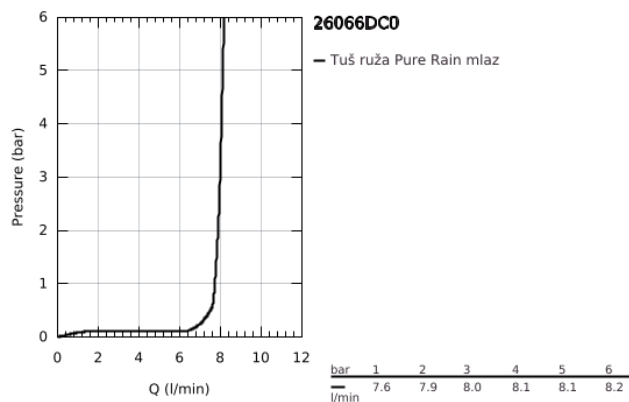

26 066 DC0 RAINSHOWER COSMOPOLITAN 310 HEAD SHOWER SET 380 MM, 1 SPRAY

PRODUCT DESCRIPTION

- Colour: supersteel
- sastoji se od:
 - nadglavni tuš Rainshower Cosmopolitan 310
- material: metal
- vrsta mlaza Rain
- maximum flow rate (at 3 bar): 8 l/min
- shower arm Rainshower 380 mm
- GROHE EcoJoy tehnologija za manju potrošnju vode i savršen protok
- GROHE DreamSpray savršen mlaz iz tuša
- GROHE LongLife premaz
- GROHE SpeedClean sistem protiv kamenca
- prikladno za protočni bojler
- min. preporučeni pritisak 1.0 bar

26 066 DC0 RAINSHOWER COSMOPOLITAN 310 HEAD SHOWER SET 380 MM, 1 SPRAY

SPARE PARTS, јануар 2016 – now

1: Rozeta (Spare part-nr. 11741DC0)

2: Set sa rezervnim delovima (Spare part-nr. 45933000)