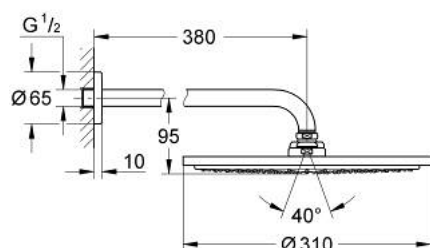

26 066 DC0 RAINSHOWER COSMOPOLITAN 310 HEAD SHOWER SET 380 MM, 1 SPRAY

PRODUCT DESCRIPTION

- Colour: supersteel
- sastoji se od:
 - nadglavni tuš Rainshower Cosmopolitan 310
- material: metal
- vrsta mlaza Rain
- maximum flow rate (at 3 bar): 8 l/min
- shower arm Rainshower 380 mm
- GROHE EcoJoy tehnologija za manju potrošnju vode i savršen protok
- GROHE DreamSpray savršen mlaz iz tuša
- GROHE LongLife premaz
- GROHE SpeedClean sistem protiv kamenca
- prikladno za protočni bojler
- min. preporučeni pritisak 1.0 bar

26 066 DC0 RAINSHOWER COSMOPOLITAN 310 HEAD SHOWER SET 380 MM, 1 SPRAY

SPARE PARTS, јануар 2016 – now

1: Rozeta (Spare part-nr. 11741DC0)

2: Set sa rezervnim delovima (Spare part-nr. 45933000)