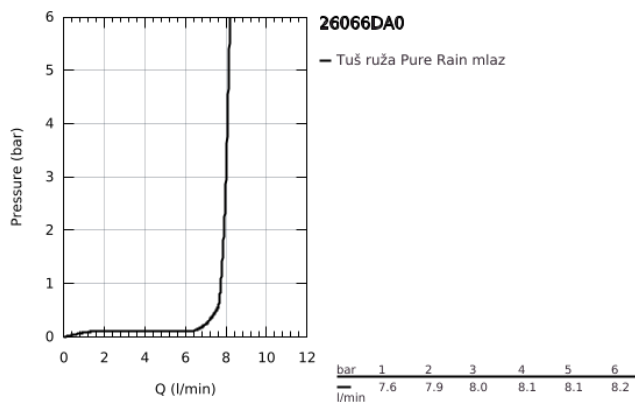

26 066 DA0 RAINSHOWER COSMOPOLITAN 310 HEAD SHOWER SET 380 MM, 1 SPRAY

PRODUCT DESCRIPTION

- Colour: warm sunset
- sastoji se od:
 - nadglavni tuš Rainshower Cosmopolitan 310
- material: metal
- vrsta mlaza Rain
- maximum flow rate (at 3 bar): 8 l/min
- shower arm Rainshower 380 mm
- GROHE EcoJoy tehnologija za manju potrošnju vode i savršen protok
- GROHE DreamSpray savršen mlaz iz tuša
- GROHE LongLife premaz
- GROHE SpeedClean sistem protiv kamenca
- prikladno za protočni bojler
- min. preporučeni pritisak 1.0 bar

26 066 DA0 **RAINSHOWER COSMOPOLITAN 310 HEAD SHOWER SET 380 MM, 1 SPRAY**

SPARE PARTS, новембар 2016 – now

1: escutcheon (Spare part-nr. 11741DA0)

2: Set sa rezervnim delovima (Spare part-nr. 45933000)