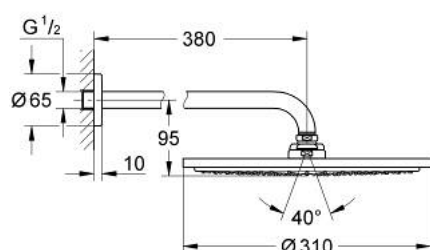

26 066 DA0 RAINSHOWER COSMOPOLITAN 310 HEAD SHOWER SET 380 MM, 1 SPRAY

PRODUCT DESCRIPTION

- Colour: warm sunset
- sastoji se od:
 - nadglavni tuš Rainshower Cosmopolitan 310
- material: metal
- vrsta mlaza Rain
- maximum flow rate (at 3 bar): 8 l/min
- shower arm Rainshower 380 mm
- GROHE EcoJoy tehnologija za manju potrošnju vode i savršen protok
- GROHE DreamSpray savršen mlaz iz tuša
- GROHE LongLife premaz
- GROHE SpeedClean sistem protiv kamenca
- prikladno za protočni bojler
- min. preporučeni pritisak 1.0 bar

26 066 DA0 **RAINSHOWER COSMOPOLITAN 310 HEAD SHOWER SET 380 MM, 1 SPRAY**

SPARE PARTS, новембар 2016 – now

1: escutcheon (Spare part-nr. 11741DA0)

2: Set sa rezervnim delovima (Spare part-nr. 45933000)