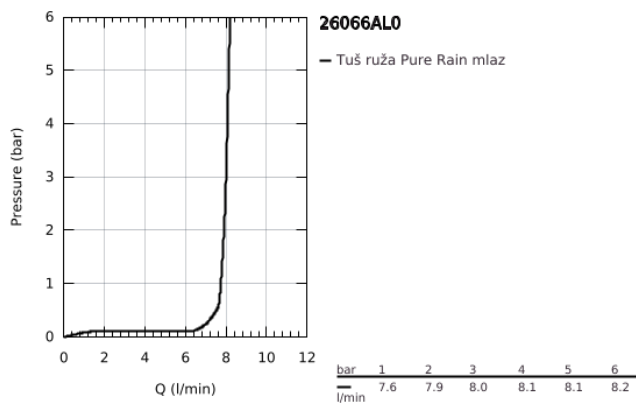

26 066 AL0 RAINSHOWER COSMOPOLITAN 310 HEAD SHOWER SET 380 MM, 1 SPRAY

PRODUCT DESCRIPTION

- Colour: brushed hard graphite
- sastoji se od:
 - nadglavni tuš Rainshower Cosmopolitan 310
 - material: metal
 - vrsta mlaza Rain
- maximum flow rate (at 3 bar): 8 l/min
- shower arm Rainshower 380 mm
- GROHE EcoJoy tehnologija za manju potrošnju vode i savršen protok
- GROHE DreamSpray savršen mlaz iz tuša
- GROHE LongLife premaz
- GROHE SpeedClean sistem protiv kamenca
- prikladno za protočni bojler
- min. preporučeni pritisak 1.0 bar

26 066 AL0 RAINSHOWER COSMOPOLITAN 310 HEAD SHOWER SET 380 MM, 1 SPRAY

SPARE PARTS, новембар 2016 – now

1: Rozeta (Spare part-nr. 11741AL0)

2: Set sa rezervnim delovima (Spare part-nr. 45933000)