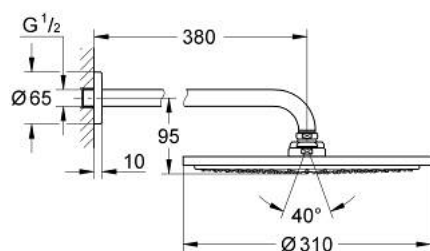

26 066 AL0 RAINSHOWER COSMOPOLITAN 310 HEAD SHOWER SET 380 MM, 1 SPRAY

PRODUCT DESCRIPTION

- Colour: brushed hard graphite
- sastoji se od:
 - nadglavni tuš Rainshower Cosmopolitan 310
 - material: metal
 - vrsta mlaza Rain
- maximum flow rate (at 3 bar): 8 l/min
- shower arm Rainshower 380 mm
- GROHE EcoJoy tehnologija za manju potrošnju vode i savršen protok
- GROHE DreamSpray savršen mlaz iz tuša
- GROHE LongLife premaz
- GROHE SpeedClean sistem protiv kamenca
- prikladno za protočni bojler
- min. preporučeni pritisak 1.0 bar

26 066 AL0 RAINSHOWER COSMOPOLITAN 310 HEAD SHOWER SET 380 MM, 1 SPRAY

SPARE PARTS, новембар 2016 – now

1: Rozeta (Spare part-nr. 11741AL0)

2: Set sa rezervnim delovima (Spare part-nr. 45933000)