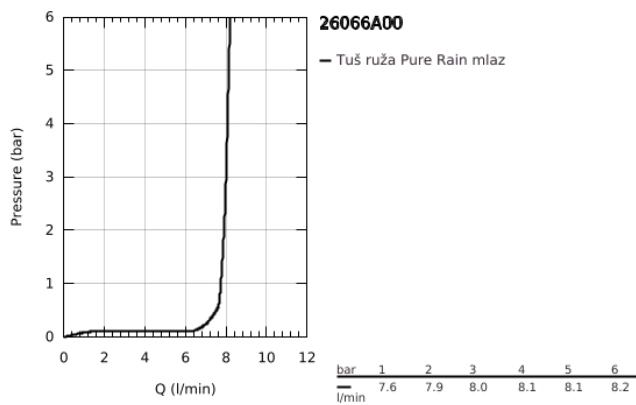

## 26 066 A00 RAINSHOWER COSMOPOLITAN 310 HEAD SHOWER SET 380 MM, 1 SPRAY

### PRODUCT DESCRIPTION

- Colour: hard graphite
- sastoji se od:
  - nadglavni tuš Rainshower Cosmopolitan 310
- material: metal
- vrsta mlaza Rain
- maximum flow rate (at 3 bar): 8 l/min
- shower arm Rainshower 380 mm
- GROHE EcoJoy tehnologija za manju potrošnju vode i savršen protok
- GROHE DreamSpray savršen mlaz iz tuša
- GROHE LongLife premaz
- GROHE SpeedClean sistem protiv kamenca
- prikladno za protočni bojler
- min. preporučeni pritisak 1.0 bar

## 26 066 A00 RAINSHOWER COSMOPOLITAN 310 HEAD SHOWER SET 380 MM, 1 SPRAY

**SPARE PARTS**, новембар 2016 – now

1: escutcheon (Spare part-nr. 11741A00)

2: Set sa rezervnim delovima (Spare part-nr. 45933000)