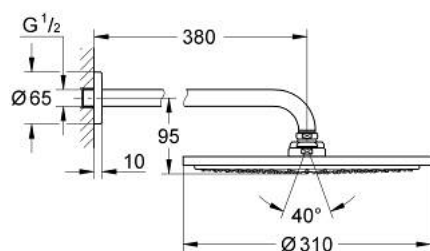

## 26 066 A00 RAINSHOWER COSMOPOLITAN 310 HEAD SHOWER SET 380 MM, 1 SPRAY

### PRODUCT DESCRIPTION

- Colour: hard graphite
- sastoji se od:
  - nadglavni tuš Rainshower Cosmopolitan 310
- material: metal
- vrsta mlaza Rain
- maximum flow rate (at 3 bar): 8 l/min
- shower arm Rainshower 380 mm
- GROHE EcoJoy tehnologija za manju potrošnju vode i savršen protok
- GROHE DreamSpray savršen mlaz iz tuša
- GROHE LongLife premaz
- GROHE SpeedClean sistem protiv kamenca
- prikladno za protočni bojler
- min. preporučeni pritisak 1.0 bar

## 26 066 A00 RAINSHOWER COSMOPOLITAN 310 HEAD SHOWER SET 380 MM, 1 SPRAY

**SPARE PARTS**, новембар 2016 – now

1: escutcheon (Spare part-nr. 11741A00)

2: Set sa rezervnim delovima (Spare part-nr. 45933000)