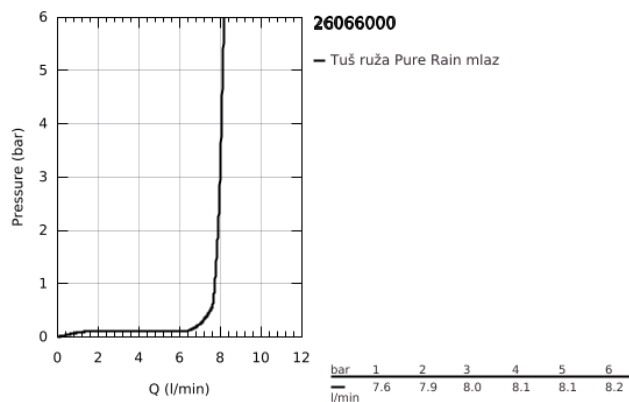

26 066 000 RAINSHOWER COSMOPOLITAN 310 HEAD SHOWER SET 380 MM, 1 SPRAY

PRODUCT DESCRIPTION

- Colour: chrome
- sastoji se od:
 - nadglavni tuš Rainshower Cosmopolitan 310 (27 478 000)
- material: metal
- vrsta mlaza Rain
- maximum flow rate (at 3 bar): 8 l/min
- shower arm Rainshower 380 mm (28 361)
- GROHE EcoJoy tehnologija za manju potrošnju vode i savršen protok
- GROHE DreamSpray savršen mlaz iz tuša
- GROHE LongLife premaz
- GROHE SpeedClean sistem protiv kamenca
- prikladno za protočni bojler
- min. preporučeni pritisak 1.0 bar

26 066 000 **RAINSHOWER COSMOPOLITAN 310 HEAD SHOWER SET 380 MM, 1 SPRAY**

SPARE PARTS, новембар 2012 – now

1: Rozeta (Spare part-nr. 11741000)

2: Set sa rezervnim delovima (Spare part-nr. 45933000)