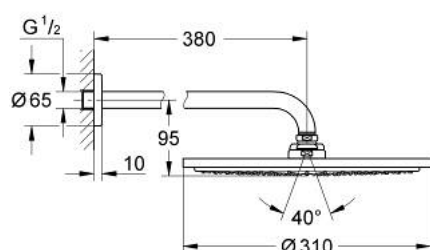

26 066 000 RAINSHOWER COSMOPOLITAN 310 HEAD SHOWER SET 380 MM, 1 SPRAY

PRODUCT DESCRIPTION

- Colour: chrome
- sastoji se od:
 - nadglavni tuš Rainshower Cosmopolitan 310 (27 478 000)
- material: metal
- vrsta mlaza Rain
- maximum flow rate (at 3 bar): 8 l/min
- shower arm Rainshower 380 mm (28 361)
- GROHE EcoJoy tehnologija za manju potrošnju vode i savršen protok
- GROHE DreamSpray savršen mlaz iz tuša
- GROHE LongLife premaz
- GROHE SpeedClean sistem protiv kamenca
- prikladno za protočni bojler
- min. preporučeni pritisak 1.0 bar

26 066 000 **RAINSHOWER COSMOPOLITAN 310 HEAD SHOWER SET 380 MM, 1 SPRAY**

SPARE PARTS, новембар 2012 – now

1: Rozeta (Spare part-nr. 11741000)

2: Set sa rezervnim delovima (Spare part-nr. 45933000)