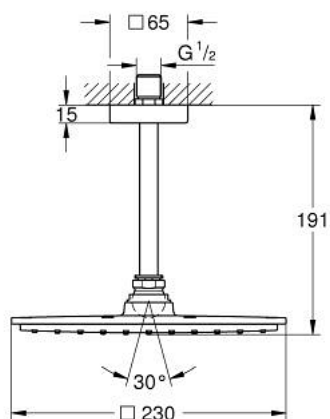

26 065 000 RAINSHOWER ALLURE 230 HEAD SHOWER SET CEILING 154 MM, 1 SPRAY

PRODUCT DESCRIPTION

- Colour: chrome
- sastoji se od:
 - nadglavni tuš Rainshower Allure 230 (27 480 000)
 - material: metal
 - 1 vrsta mlaza: Rain
 - shower arm Rainshower ceiling 154 mm (27 711)
- 9.5 l/min flow limiter
- GROHE DreamSpray savršen mlaz iz tuša
- GROHE LongLife premaz
- GROHE SpeedClean sistem protiv kamenca
- prikladno za protočni bojler
- min. preporučeni pritisak 1.0 bar

26 065 000 **RAINSHOWER ALLURE 230 HEAD SHOWER SET CEILING 154 MM, 1 SPRAY**

SPARE PARTS, новембар 2012 – now

1: Set sa rezervnim delovima (Spare part-nr. 45933000)