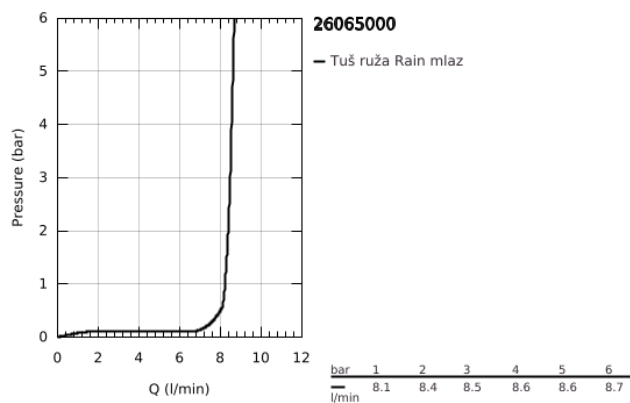

26 065 000 RAINSHOWER ALLURE 230 HEAD SHOWER SET CEILING 154 MM, 1 SPRAY

PRODUCT DESCRIPTION

- Colour: chrome
- sastoji se od:
 - nadglavni tuš Rainshower Allure 230 (27 480 000)
 - material: metal
 - 1 vrsta mlaza: Rain
 - shower arm Rainshower ceiling 154 mm (27 711)
- 9.5 l/min flow limiter
- GROHE DreamSpray savršen mlaz iz tuša
- GROHE LongLife premaz
- GROHE SpeedClean sistem protiv kamenca
- prikladno za protočni bojler
- min. preporučeni pritisak 1.0 bar

26 065 000 **RAINSHOWER ALLURE 230 HEAD SHOWER SET CEILING 154 MM, 1 SPRAY**

SPARE PARTS, новембар 2012 – now

1: Set sa rezervnim delovima (Spare part-nr. 45933000)