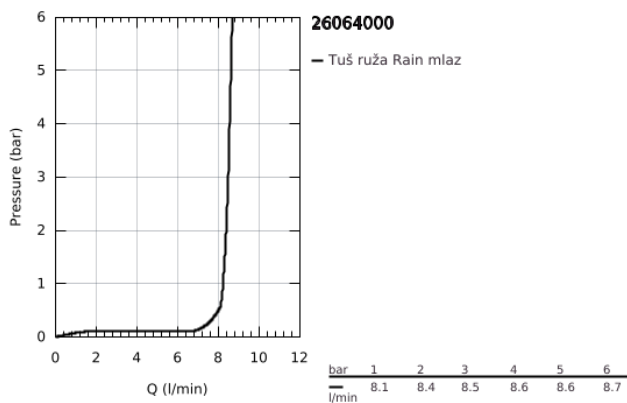

26 064 000 RAINSHOWER ALLURE 230 HEAD SHOWER SET 286 MM, 1 SPRAY

PRODUCT DESCRIPTION

- Colour: chrome
- sastoji se od:
 - nadglavni tuš Rainshower Allure 230 (27 480 000)
 - material: metal
 - 1 vrsta mlaza: Rain
 - shower arm Rainshower 286 mm (27 709)
 - 9.5 l/min flow limiter
 - GROHE DreamSpray savršen mlaz iz tuša
 - GROHE LongLife premaz
 - GROHE SpeedClean sistem protiv kamenca
 - prikladno za protočni bojler
 - min. preporučeni pritisak 1.0 bar

26 064 000 **RAINSHOWER ALLURE 230 HEAD SHOWER SET 286 MM, 1 SPRAY**

SPARE PARTS, новембар 2012 – now

1: Set sa rezervnim delovima (Spare part-nr. 45933000)