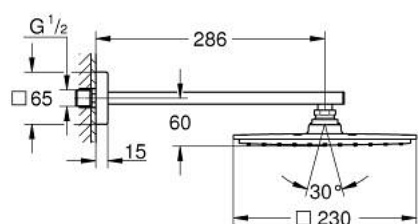

26 064 000 RAINSHOWER ALLURE 230 HEAD SHOWER SET 286 MM, 1 SPRAY

PRODUCT DESCRIPTION

- Colour: chrome
- sastoji se od:
 - nadglavni tuš Rainshower Allure 230 (27 480 000)
 - material: metal
 - 1 vrsta mlaza: Rain
 - shower arm Rainshower 286 mm (27 709)
 - 9.5 l/min flow limiter
 - GROHE DreamSpray savršen mlaz iz tuša
 - GROHE LongLife premaz
 - GROHE SpeedClean sistem protiv kamenca
 - prikladno za protočni bojler
 - min. preporučeni pritisak 1.0 bar

26 064 000 **RAINSHOWER ALLURE 230 HEAD SHOWER SET 286 MM, 1 SPRAY**

SPARE PARTS, новембар 2012 – now

1: Set sa rezervnim delovima (Spare part-nr. 45933000)