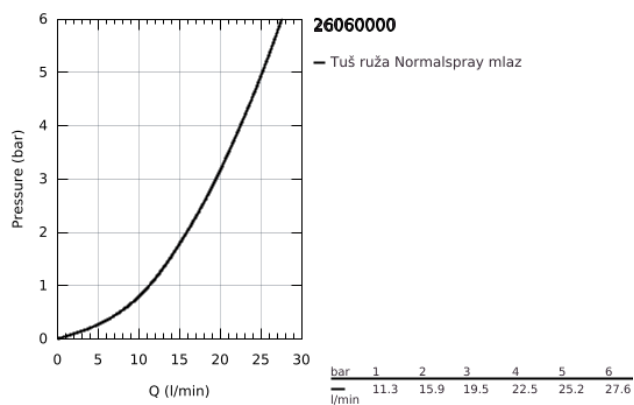

26 060 000 RAINSHOWER F-SERIES 10" 254 X 254 HEAD SHOWER SET 286 MM, 1 SPRAY

PRODUCT DESCRIPTION

- Colour: chrome
- sastoji se od:
 - nadglavni tuš Rainshower F-Series 10" (27 271)
 - 1 vrsta mlaza: Rain
 - shower arm Rainshower 286 mm (27 488)
 - GROHE DreamSpray savršen mlaz iz tuša
 - GROHE LongLife premaz
 - GROHE SpeedClean sistem protiv kamenca
 - prikladno za protočni bojler

26 060 000 **RAINSHOWER F-SERIES 10" 254 X 254 HEAD SHOWER SET 286 MM, 1 SPRAY**

SPARE PARTS, новембар 2012 – now

1: Rozeta (Spare part-nr. 48118000)

2: Set sa rezervnim delovima (Spare part-nr. 45933000)