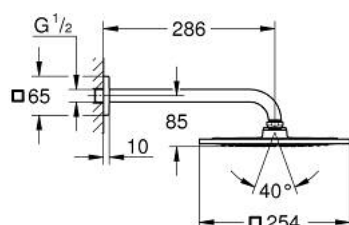

26 060 000 RAINSHOWER F-SERIES 10" 254 X 254 HEAD SHOWER SET 286 MM, 1 SPRAY

PRODUCT DESCRIPTION

- Colour: chrome
- sastoji se od:
 - nadglavni tuš Rainshower F-Series 10" (27 271)
 - 1 vrsta mlaza: Rain
 - shower arm Rainshower 286 mm (27 488)
 - GROHE DreamSpray savršen mlaz iz tuša
 - GROHE LongLife premaz
 - GROHE SpeedClean sistem protiv kamenca
 - prikladno za protočni bojler

26 060 000 **RAINSHOWER F-SERIES 10" 254 X 254 HEAD SHOWER SET 286 MM, 1 SPRAY**

SPARE PARTS, новембар 2012 – now

1: Rozeta (Spare part-nr. 48118000)

2: Set sa rezervnim delovima (Spare part-nr. 45933000)