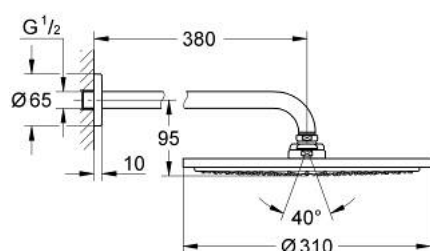

26 056 000 RAINSHOWER COSMOPOLITAN 310 HEAD SHOWER SET 380 MM, 1 SPRAY

PRODUCT DESCRIPTION

- Colour: chrome
- sastoji se od:
 - metalni nadglavni tuš Rainshower Cosmopolitan 310 (27 477 000)
 - vrsta mlaza Rain
 - maximum flow rate (at 3 bar): 12.5 l/min
 - shower arm Rainshower 380 mm (28 361)
- GROHE DreamSpray savršen mlaz iz tuša
- GROHE LongLife premaz
- GROHE SpeedClean sistem protiv kamenca
- prikladno za protočni bojler

26 056 000 **RAINSHOWER COSMOPOLITAN 310 HEAD SHOWER SET 380 MM, 1 SPRAY**

SPARE PARTS, новембар 2012 – now

1: Rozeta (Spare part-nr. 11741000)

2: Set sa rezervnim delovima (Spare part-nr. 45933000)