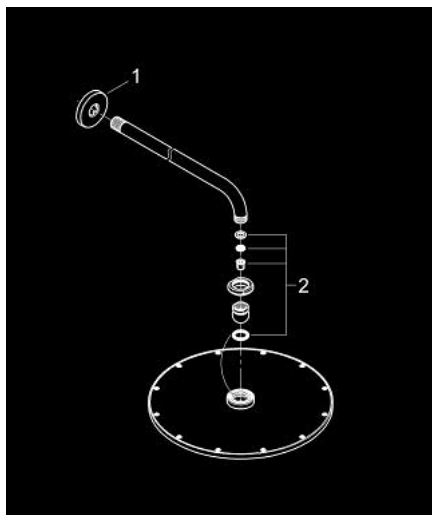

26 056 000 RAINSHOWER COSMOPOLITAN 310 HEAD SHOWER SET 380 MM, 1 SPRAY

PRODUCT DESCRIPTION

- Colour: chrome
- sastoji se od:
 - metalni nadglavni tuš Rainshower Cosmopolitan 310 (27 477 000)
 - vrsta mlaza Rain
 - maximum flow rate (at 3 bar): 12.5 l/min
 - shower arm Rainshower 380 mm (28 361)
- GROHE DreamSpray savršen mlaz iz tuša
- GROHE LongLife premaz
- GROHE SpeedClean sistem protiv kamenca
- prikladno za protočni bojler

26 056 000 **RAINSHOWER COSMOPOLITAN 310 HEAD SHOWER SET 380 MM, 1 SPRAY**

SPARE PARTS, новембар 2012 – now

1: Rozeta (Spare part-nr. 11741000)

2: Set sa rezervnim delovima (Spare part-nr. 45933000)