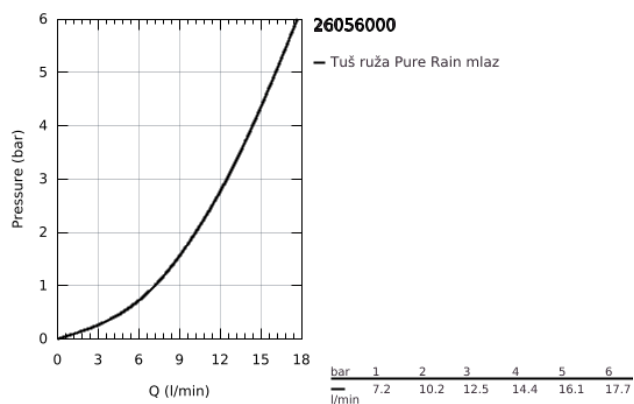

26 056 000 RAINSHOWER COSMOPOLITAN 310 HEAD SHOWER SET 380 MM, 1 SPRAY

PRODUCT DESCRIPTION

- Colour: chrome
- sastoji se od:
 - metalni nadglavni tuš Rainshower Cosmopolitan 310 (27 477 000)
 - vrsta mlaza Rain
 - maximum flow rate (at 3 bar): 12.5 l/min
 - shower arm Rainshower 380 mm (28 361)
- GROHE DreamSpray savršen mlaz iz tuša
- GROHE LongLife premaz
- GROHE SpeedClean sistem protiv kamenca
- prikladno za protočni bojler

26 056 000 **RAINSHOWER COSMOPOLITAN 310 HEAD SHOWER SET 380 MM, 1 SPRAY**

SPARE PARTS, новембар 2012 – now

1: Rozeta (Spare part-nr. 11741000)

2: Set sa rezervnim delovima (Spare part-nr. 45933000)