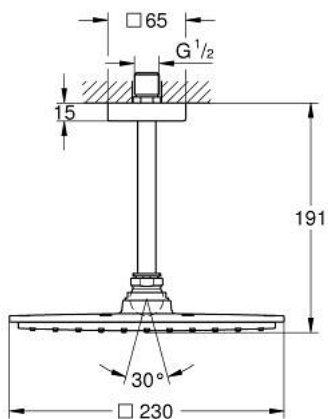

## 26 055 000 RAINSHOWER ALLURE 230 HEAD SHOWER SET CEILING 154 MM, 1 SPRAY

### PRODUCT DESCRIPTION

- Colour: chrome
- sastoji se od:
  - metalni nadglavni tuš Rainshower 230 (27 479)
  - 1 vrsta mlaza: Rain
  - shower arm Rainshower ceiling 154 mm (27 711)
- GROHE DreamSpray savršen mlaz iz tuša
- GROHE LongLife premaz
- GROHE SpeedClean sistem protiv kamenca
- prikladno za protočni bojler

26 055 000 **RAINSHOWER ALLURE 230 HEAD SHOWER SET CEILING 154 MM, 1 SPRAY**

**SPARE PARTS**, новембар 2012 – now

1: Set sa rezervnim delovima (Spare part-nr. 45933000)