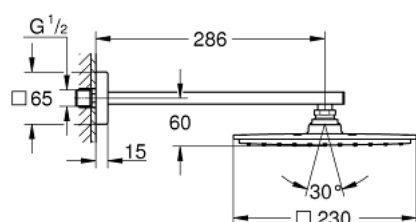

## 26 054 000 RAINSHOWER ALLURE 230 HEAD SHOWER SET 286 MM, 1 SPRAY

### PRODUCT DESCRIPTION

- Colour: chrome
- sastoji se od:
  - metalni nadglavni tuš Rainshower 230 (27 479)
  - 1 vrsta mlaza: Rain
  - shower arm Rainshower 286 mm (27 709)
  - GROHE DreamSpray savršen mlaz iz tuša
  - GROHE LongLife premaz
  - GROHE SpeedClean sistem protiv kamenca
  - prikladno za protočni bojler
  - min. preporučeni pritisak 1.0 bar

26 054 000 **RAINSHOWER ALLURE 230 HEAD SHOWER SET 286 MM, 1 SPRAY**

**SPARE PARTS**, новембар 2012 – now

1: Set sa rezervnim delovima (Spare part-nr. 45933000)