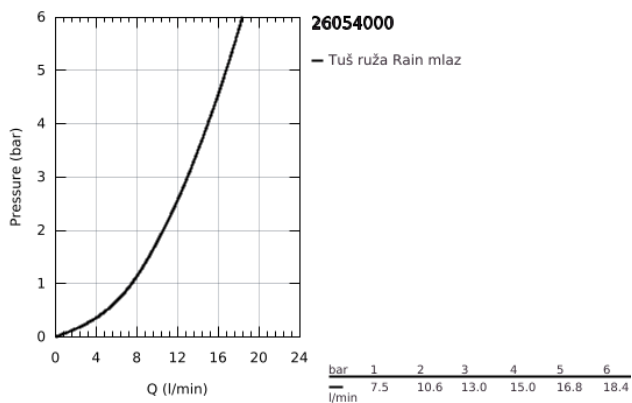

## 26 054 000 RAINSHOWER ALLURE 230 HEAD SHOWER SET 286 MM, 1 SPRAY

### PRODUCT DESCRIPTION

- Colour: chrome
- sastoji se od:
  - metalni nadglavni tuš Rainshower 230 (27 479)
  - 1 vrsta mlaza: Rain
  - shower arm Rainshower 286 mm (27 709)
  - GROHE DreamSpray savršen mlaz iz tuša
  - GROHE LongLife premaz
  - GROHE SpeedClean sistem protiv kamenca
  - prikladno za protočni bojler
  - min. preporučeni pritisak 1.0 bar