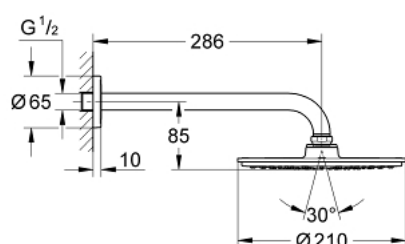

26 052 000 RAINSHOWER COSMOPOLITAN 210 HEAD SHOWER SET 286 MM, 1 SPRAY

PRODUCT DESCRIPTION

- Colour: chrome
- sastoji se od:
 - metalni nadglavni tuš Rainshower Cosmopolitan 210 (28 368 000)
 - vrsta mlaza Rain
 - maximum flow rate (at 3 bar): 16.5 l/min
 - shower arm Rainshower 286 mm (28 576)
 - GROHE DreamSpray savršen mlaz iz tuša
 - GROHE LongLife premaz
 - GROHE SpeedClean sistem protiv kamenca
 - prikladno za protočni bojler
 - starting at 0.5 bar flow pressure

26 052 000 **RAINSHOWER COSMOPOLITAN 210 HEAD SHOWER SET 286 MM, 1 SPRAY**

SPARE PARTS, новембар 2012 – now

1: Rozeta (Spare part-nr. 11741000)

2: Set sa rezervnim delovima (Spare part-nr. 45933000)