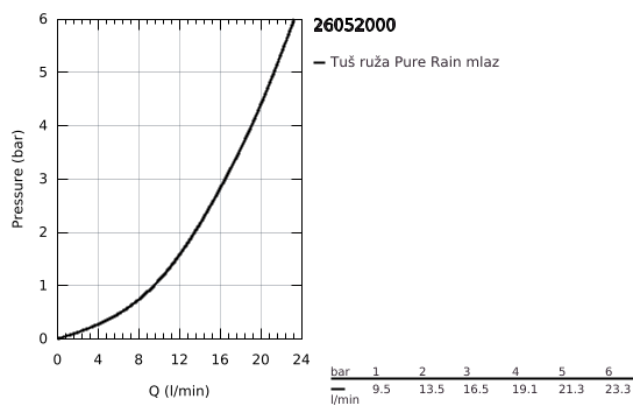

26 052 000 RAINSHOWER COSMOPOLITAN 210 HEAD SHOWER SET 286 MM, 1 SPRAY

PRODUCT DESCRIPTION

- Colour: chrome
- sastoji se od:
 - metalni nadglavni tuš Rainshower Cosmopolitan 210 (28 368 000)
 - vrsta mlaza Rain
 - maximum flow rate (at 3 bar): 16.5 l/min
 - shower arm Rainshower 286 mm (28 576)
 - GROHE DreamSpray savršen mlaz iz tuša
 - GROHE LongLife premaz
 - GROHE SpeedClean sistem protiv kamenca
 - prikladno za protočni bojler
 - starting at 0.5 bar flow pressure

26 052 000 **RAINSHOWER COSMOPOLITAN 210 HEAD SHOWER SET 286 MM, 1 SPRAY**

SPARE PARTS, новембар 2012 – now

1: Rozeta (Spare part-nr. 11741000)

2: Set sa rezervnim delovima (Spare part-nr. 45933000)