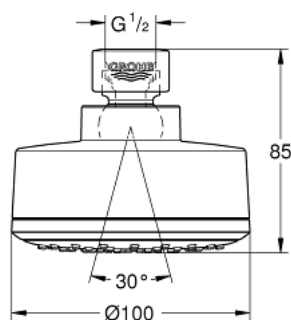

### PRODUCT DESCRIPTION

- Colour: chrome
- vrsta mlaza Rain
- maximum flow rate (at 3 bar): 5.5 l/min
- kuglasti zglob  $\pm 15^\circ$  rotirajući
- spoj sa navojem 1/2"
- GROHE DreamSpray savršen mlaz iz tuša
- GROHE LongLife premaz
- GROHE SpeedClean sistem protiv kamenca
- Inner WaterGuide za duži životni vek
- prikladno za protočni bojler

### SPARE PARTS, март 2017 – now

1: Dichtung od fiber vlakna poluprečnika  $\varnothing 18,5 \times \varnothing 12 \times 2$  (Spare part-nr. 013890 0M)

2: Filter za nečistoću (Spare part-nr. 48007000)