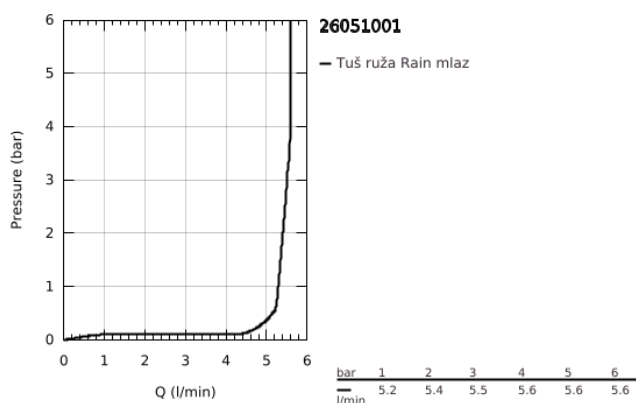

## 26 051 001 TEMPESTA COSMOPOLITAN 100 NADGLAVNI TUŠ, 1 MLAZ

### PRODUCT DESCRIPTION

- Colour: chrome
- vrsta mlaza Rain
- maximum flow rate (at 3 bar): 5.5 l/min
- kuglasti zglob  $\pm 15^\circ$  rotirajući
- spoj sa navojem 1/2"
- GROHE DreamSpray savršen mlaz iz tuša
- GROHE LongLife premaz
- GROHE SpeedClean sistem protiv kamenca
- Inner WaterGuide za duži životni vek
- prikladno za protočni bojler