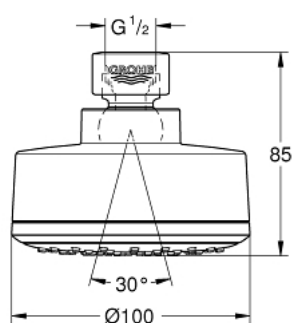

26 051 001 TEMPESTA COSMOPOLITAN 100 NADGLAVNI TUŠ, 1 MLAZ

PRODUCT DESCRIPTION

- Colour: chrome
- vrsta mlaza Rain
- maximum flow rate (at 3 bar): 5.5 l/min
- kuglasti zglob $\pm 15^\circ$ rotirajući
- spoj sa navojem 1/2"
- GROHE EcoJoy tehnologija za manju potrošnju vode i savršen protok
- GROHE DreamSpray savršen mlaz iz tuša
- GROHE LongLife premaz
- GROHE SpeedClean sistem protiv kamenca
- Inner WaterGuide za duži životni vek
- prikladno za protočni bojler

26 051 001 TEMPESTA COSMOPOLITAN 100 NADGLAVNI TUŠ, 1 MLAZ

SPARE PARTS, март 2017 – now

1: Dichtung od fiber vlakna poluprečnika $\varnothing 18,5 \times \varnothing 12 \times 2$ (Spare part-nr. 013890 0M)