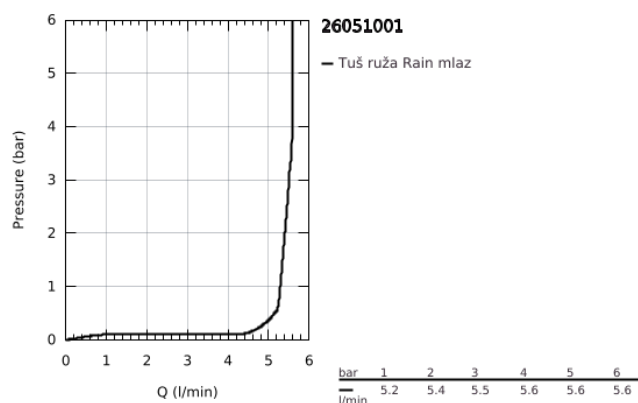

26 051 001 TEMPESTA COSMOPOLITAN 100 NADGLAVNI TUŠ, 1 MLAZ

PRODUCT DESCRIPTION

- Colour: chrome
- vrsta mlaza Rain
- maximum flow rate (at 3 bar): 5.5 l/min
- kuglasti zglob $\pm 15^\circ$ rotirajući
- spoj sa navojem 1/2"
- GROHE EcoJoy tehnologija za manju potrošnju vode i savršen protok
- GROHE DreamSpray savršen mlaz iz tuša
- GROHE LongLife premaz
- GROHE SpeedClean sistem protiv kamenca
- Inner WaterGuide za duži životni vek
- prikladno za protočni bojler

26 051 001 TEMPESTA COSMOPOLITAN 100 NADGLAVNI TUŠ, 1 MLAZ

SPARE PARTS, март 2017 – now

1: Dichtung od fiber vlakna poluprečnika $\varnothing 18,5 \times \varnothing 12 \times 2$ (Spare part-nr. 013890 0M)