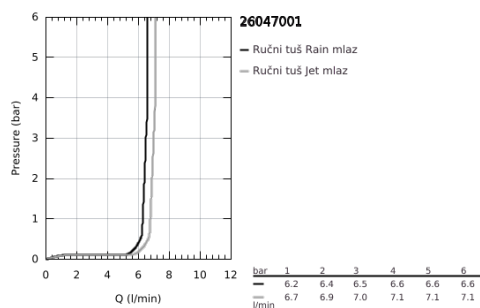

26 047 001 TEMPESTA 100 HAND SHOWER 2 SPRAYS

PRODUCT DESCRIPTION

- Colour: chrome
- vrste mlaza: Rain, Jet
- 6.6 l/min flow limiter
- GROHE DreamSpray savršen mlaz iz tuša
- GROHE LongLife premaz
- GROHE SpeedClean sistem protiv kamenca
- Inner WaterGuide za duži životni vek
- ShockProof silikonski prsten štiti od oštećenja prouzrokovanih padom tuša
- univerzalni način ugradnje, odgovara svim standardnim crevima za tuš
- prikladno za protočni bojler
- min. preporučeni pritisak 1.0 bar

26 047 001 TEMPESTA 100 HAND SHOWER 2 SPRAYS

SPARE PARTS, јун 2013 – now

1: Filter za nečistoću (Spare part-nr. 0700200M)