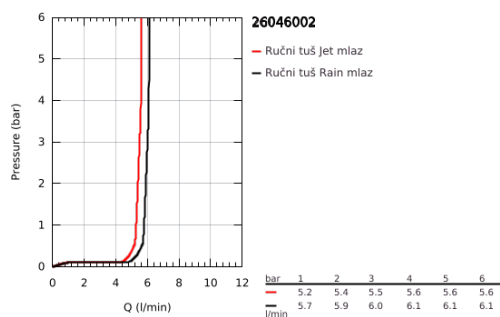

26 046 002 TEMPESTA COSMOPOLITAN 100 HAND SHOWER 2 SPRAYS

PRODUCT DESCRIPTION

- Colour: chrome
- vrste mlaza: Rain, Jet
- maximum flow rate (at 3 bar): 6.6 l/min
- GROHE DreamSpray savršen mlaz iz tuša
- GROHE LongLife premaz
- Inner WaterGuide za duži životni vek
- GROHE SpeedClean sistem protiv kamenca
- univerzalni način ugradnje, odgovara svim standardnim crevima za tuš
- prikladno za protočni bojler
- min. preporučeni pritisak 1.0 bar

26 046 002 TEMPESTA COSMOPOLITAN 100 HAND SHOWER 2 SPRAYS

SPARE PARTS, март 2017 – now

1: Filter za nečistoću (Spare part-nr. 0700200M)