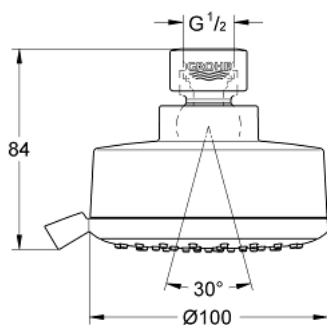

26 043 001 TEMPESTA COSMOPOLITAN 100 HEAD SHOWER 4 SPRAYS

PRODUCT DESCRIPTION

- Colour: chrome
- vrste mlaza: GROHE Rain O⁴, Rain, Massage, Jet
- maximum flow rate (at 3 bar): 6.5 l/min
- kuglasti zglob ± 15° rotirajući
- spoj sa navojem 1/2"
- GROHE EcoJoy tehnologija za manju potrošnju vode i savršen protok
- GROHE DreamSpray savršen mlaz iz tuša
- GROHE LongLife premaz
- GROHE SpeedClean sistem protiv kamenca
- Inner WaterGuide za duži životni vek
- prikladno za protočni bojler
- min. preporučeni pritisak 1.0 bar

26 043 001 TEMPESTA COSMOPOLITAN 100 HEAD SHOWER 4 SPRAYS

SPARE PARTS, март 2017 – now

1: Dichtung od fiber vlakna poluprečnika $\varnothing 18,5 \times \varnothing 12 \times 2$ (Spare part-nr. 013890 0M)