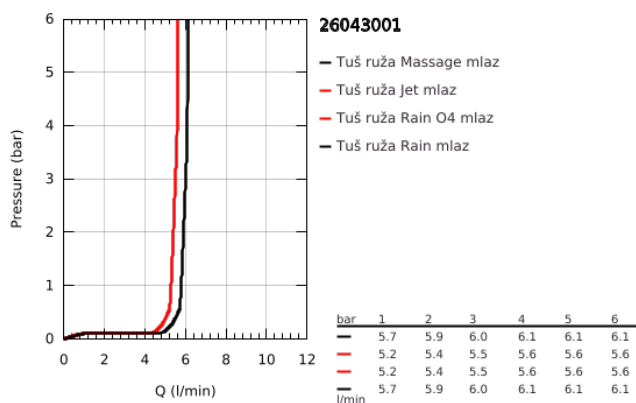

26 043 001 TEMPESTA COSMOPOLITAN 100 HEAD SHOWER 4 SPRAYS

PRODUCT DESCRIPTION

- Colour: chrome
- vrste mlaza: GROHE Rain O⁴, Rain, Massage, Jet
- maximum flow rate (at 3 bar): 6.5 l/min
- kuglasti zglob ± 15° rotirajući
- spoj sa navojem 1/2"
- GROHE EcoJoy tehnologija za manju potrošnju vode i savršen protok
- GROHE DreamSpray savršen mlaz iz tuša
- GROHE LongLife premaz
- GROHE SpeedClean sistem protiv kamenca
- Inner WaterGuide za duži životni vek
- prikladno za protočni bojler
- min. preporučeni pritisak 1.0 bar

26 043 001 TEMPESTA COSMOPOLITAN 100 HEAD SHOWER 4 SPRAYS

SPARE PARTS, март 2017 – now

1: Dichtung od fiber vlakna poluprečnika $\varnothing 18,5 \times \varnothing 12 \times 2$ (Spare part-nr. 013890 0M)