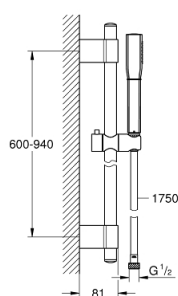

26 038 IG0 GRANDERA STICK SET ZA TUŠ SA ŠIPKOM, 1 MLAZ

PRODUCT DESCRIPTION

- Colour: chrome/gold
- sastoji se od:
 - ručni tuš (26 037 000)
 - tuš šipka, 900 mm (27 785)
 - Rotaflex Metal Long-Life TwistStop crijevo za tuš 1750 mm (28 025)
 - 7,6 l/min limitator protoka
 - GROHE DreamSpray savršen mlaz iz tuša
 - Inner WaterGuide za duži životni vek
 - GROHE CoolTouch bez rizika od opekline
 - GROHE FastFixation Plus (prilagodljiv razmak između držača za adaptaciju na postojeće rupe u zidu)
 - GROHE LongLife premaz
 - GROHE SpeedClean sistem protiv kamenca
- prikladno za protočni bojler

26 038 IG0 GRANDERA STICK SET ZA TUŠ SA ŠIPKOM, 1 MLAZ

26 038 IG0 GRANDERA STICK SET ZA TUŠ SA ŠIPKOM, 1 MLAZ

SPARE PARTS, новембар 2016 – now

- 1: Pokrovna kapica (Spare part-nr. 45922000)
 - 2: Klizač za tuša (Spare part-nr. 48177000)
 - 3: Držać tuš šipke (Spare part-nr. 48333000)
 - 4: Filter za nečistoću (Spare part-nr. 0700200M)
 - 5: Kompenzaciona ploča (Spare part-nr. 45914XE0)*
- * Optional accessories