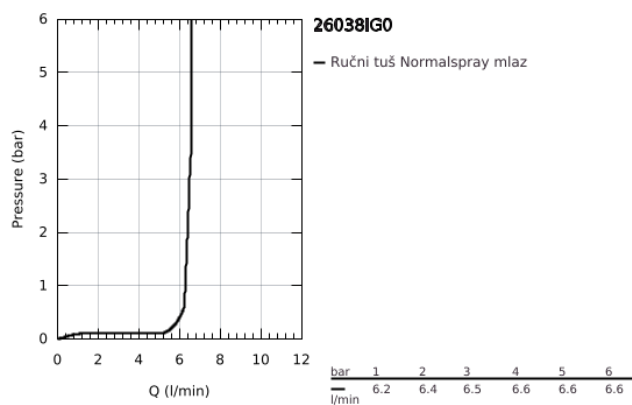

26 038 IG0 GRANDERA STICK SET ZA TUŠ SA ŠIPKOM, 1 MLAZ

PRODUCT DESCRIPTION

- Colour: chrome/gold
- sastoji se od:
 - ručni tuš (26 037 000)
 - tuš šipka, 900 mm (27 785)
 - Rotaflex Metal Long-Life TwistStop crijevo za tuš 1750 mm (28 025)
 - 7,6 l/min limitator protoka
 - GROHE DreamSpray savršen mlaz iz tuša
 - Inner WaterGuide za duži životni vek
 - GROHE CoolTouch bez rizika od opekline
 - GROHE FastFixation Plus (prilagodljiv razmak između držača za adaptaciju na postojeće rupe u zidu)
 - GROHE LongLife premaz
 - GROHE SpeedClean sistem protiv kamenca
- prikladno za protočni bojler

26 038 IG0 GRANDERA STICK SET ZA TUŠ SA ŠIPKOM, 1 MLAZ

26 038 IG0 GRANDERA STICK SET ZA TUŠ SA ŠIPKOM, 1 MLAZ

SPARE PARTS, новембар 2016 – now

- 1: Pokrovna kapica (Spare part-nr. 45922000)
 - 2: Klizač za tuša (Spare part-nr. 48177000)
 - 3: Držać tuš šipke (Spare part-nr. 48333000)
 - 4: Filter za nečistoću (Spare part-nr. 0700200M)
 - 5: Kompenzaciona ploča (Spare part-nr. 45914XE0)*
- * Optional accessories