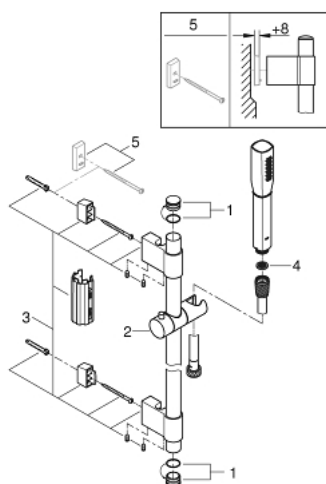

26 038 IG0 GRANDERA STICK SET ZA TUŠ SA ŠIPKOM, 1 MLAZ

PRODUCT DESCRIPTION

- Colour: chrome/gold
- sastoji se od:
 - ručni tuš (26 037 000)
 - tuš šipka, 900 mm (27 785)
 - Rotaflex Metal Long-Life TwistStop crijevo za tuš 1750 mm (28 025)
 - 7,6 l/min limitator protoka
 - GROHE DreamSpray savršen mlaz iz tuša
 - Inner WaterGuide za duži životni vek
 - GROHE CoolTouch bez rizika od opekline
 - GROHE FastFixation Plus (prilagodljiv razmak između držača za adaptaciju na postojeće rupe u zidu)
 - GROHE LongLife premaz
 - GROHE SpeedClean sistem protiv kamenca
- prikladno za protočni bojler

26 038 IG0 GRANDERA STICK SET ZA TUŠ SA ŠIPKOM, 1 MLAZ

26 038 IG0 GRANDERA STICK SET ZA TUŠ SA ŠIPKOM, 1 MLAZ

SPARE PARTS, новембар 2016 – now

- 1: Pokrovna kapica (Spare part-nr. 45922000)
 - 2: Klizač za tuša (Spare part-nr. 48177000)
 - 3: Držać tuš šipke (Spare part-nr. 48333000)
 - 4: Filter za nečistoću (Spare part-nr. 0700200M)
 - 5: Kompenzaciona ploča (Spare part-nr. 45914XE0)*
- * Optional accessories