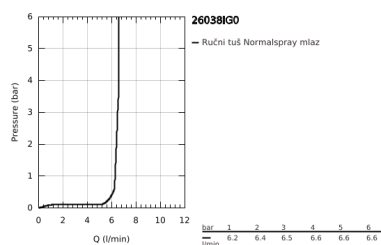

26 038 IG0 GRANDERA STICK SET ZA TUŠ SA ŠIPKOM, 1 MLAZ

PRODUCT DESCRIPTION

- Colour: chrome/gold
- sastoji se od:
 - ručni tuš (26 037 000)
 - tuš šipka, 900 mm (27 785)
 - Rotaflex Metal Long-Life TwistStop crijevo za tuš 1750 mm (28 025)
 - 7,6 l/min limitator protoka
 - GROHE DreamSpray savršen mlaz iz tuša
 - Inner WaterGuide za duži životni vek
 - GROHE CoolTouch bez rizika od opekline
 - GROHE FastFixation Plus (prilagodljiv razmak između držača za adaptaciju na postojeće rupe u zidu)
 - GROHE LongLife premaz
 - GROHE SpeedClean sistem protiv kamenca
- prikladno za protočni bojler