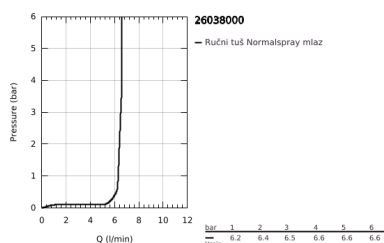

26 038 000 GRANDERA STICK SET ZA TUŠ SA ŠIPKOM, 1 MLAZ

PRODUCT DESCRIPTION

- Colour: chrome
- sastoji se od:
 - ručni tuš (26 037 000)
 - tuš šipka, 900 mm (27 785)
 - Rotaflex Metal Long-Life TwistStop crijevo za tuš 1750 mm (28 025)
 - 7,6 l/min limitator protoka
 - GROHE DreamSpray savršen mlaz iz tuša
 - Inner WaterGuide za duži životni vek
 - GROHE CoolTouch bez rizika od opekline
 - GROHE FastFixation Plus (prilagodljiv razmak između držača za adaptaciju na postojeće rupe u zidu)
 - GROHE LongLife premaz
 - GROHE SpeedClean sistem protiv kamenca
- prikladno za protočni bojler