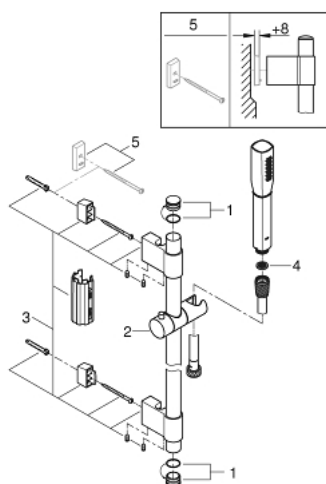

26 038 000 GRANDERA STICK SET ZA TUŠ SA ŠIPKOM, 1 MLAZ

PRODUCT DESCRIPTION

- Colour: chrome
- sastoji se od:
 - ručni tuš (26 037 000)
 - tuš šipka, 900 mm (27 785)
 - Rotaflex Metal Long-Life TwistStop crijevo za tuš 1750 mm (28 025)
 - 7,6 l/min limitator protoka
 - GROHE DreamSpray savršen mlaz iz tuša
 - Inner WaterGuide za duži životni vek
 - GROHE CoolTouch bez rizika od opekline
 - GROHE FastFixation Plus (prilagodljiv razmak između držača za adaptaciju na postojeće rupe u zidu)
 - GROHE LongLife premaz
 - GROHE SpeedClean sistem protiv kamenca
- prikladno za protočni bojler

26 038 000 GRANDERA STICK SET ZA TUŠ SA ŠIPKOM, 1 MLAŽ

SPARE PARTS, новембар 2016 – now

- 1: Pokrovna kapica (Spare part-nr. 45922000)
 - 2: Klizač za tuša (Spare part-nr. 48177000)
 - 3: Držač tuš šipke (Spare part-nr. 48333000)
 - 4: Filter za nečistoću (Spare part-nr. 0700200M)
 - 5: Kompenzaciona ploča (Spare part-nr. 45914XE0)*
- * Optional accessories