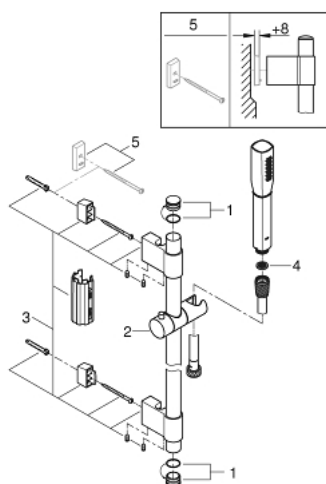

26 038 000 GRANDERA STICK SET ZA TUŠ SA ŠIPKOM, 1 MLAZ

PRODUCT DESCRIPTION

- Colour: chrome
- sastoji se od:
 - ručni tuš (26 037 000)
 - tuš šipka, 900 mm (27 785)
 - Rotaflex Metal Long-Life TwistStop crijevo za tuš 1750 mm (28 025)
 - 7,6 l/min limitator protoka
 - GROHE DreamSpray savršen mlaz iz tuša
 - Inner WaterGuide za duži životni vek
 - GROHE CoolTouch bez rizika od opekline
 - FastFixation Plus(prilagodljiv razmak između držača za adaptaciju na postojeće rupe u zidu)
 - GROHE LongLife premaz
 - GROHE SpeedClean sistem protiv kamenca
- prikladno za protočni bojler

26 038 000 GRANDERA STICK SET ZA TUŠ SA ŠIPKOM, 1 MLAZ

SPARE PARTS, новембар 2016 – now

- 1: Pokrovna kapica (Spare part-nr. 45922000)
 - 2: Klizač za tuša (Spare part-nr. 48177000)
 - 3: Držač tuš šipke (Spare part-nr. 48333000)
 - 4: Filter za nečistoću (Spare part-nr. 0700200M)
 - 5: Kompenzaciona ploča (Spare part-nr. 45914XE0)*
- * Optional accessories