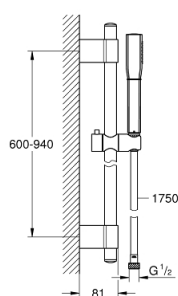

26 038 000 GRANDERA STICK SET ZA TUŠ SA ŠIPKOM, 1 MLAZ

PRODUCT DESCRIPTION

- Colour: chrome
- sastoji se od:
 - ručni tuš (26 037 000)
 - tuš šipka, 900 mm (27 785)
 - Rotaflex Metal Long-Life TwistStop crijevo za tuš 1750 mm (28 025)
 - 7,6 l/min limitator protoka
 - GROHE DreamSpray savršen mlaz iz tuša
 - Inner WaterGuide za duži životni vek
 - GROHE CoolTouch bez rizika od opekline
 - GROHE FastFixation Plus (prilagodljiv razmak između držača za adaptaciju na postojeće rupe u zidu)
 - GROHE LongLife premaz
 - GROHE SpeedClean sistem protiv kamenca
- prikladno za protočni bojler

26 038 000 GRANDERA STICK SET ZA TUŠ SA ŠIPKOM, 1 MLAŽ

SPARE PARTS, новембар 2016 – now

- 1: Pokrovna kapica (Spare part-nr. 45922000)
 - 2: Klizač za tuša (Spare part-nr. 48177000)
 - 3: Držač tuš šipke (Spare part-nr. 48333000)
 - 4: Filter za nečistoću (Spare part-nr. 0700200M)
 - 5: Kompenzaciona ploča (Spare part-nr. 45914XE0)*
- * Optional accessories