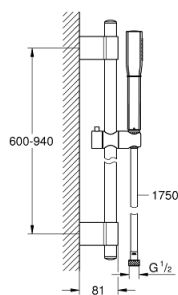

26 038 000 GRANDERA STICK SET ZA TUŠ SA ŠIPKOM, 1 MLAZ

PRODUCT DESCRIPTION

- Colour: chrome
- sastoji se od:
 - ručni tuš (26 037 000)
 - tuš šipka, 900 mm (27 785)
 - Rotaflex Metal Long-Life TwistStop crijevo za tuš 1750 mm (28 025)
 - 7,6 l/min limitator protoka
 - GROHE DreamSpray savršen mlaz iz tuša
 - Inner WaterGuide za duži životni vek
 - GROHE CoolTouch bez rizika od opekline
 - FastFixation Plus(prilagodljiv razmak između držača za adaptaciju na postojeće rupe u zidu)
 - GROHE LongLife premaz
 - GROHE SpeedClean sistem protiv kamenca
- prikladno za protočni bojler

26 038 000 GRANDERA STICK SET ZA TUŠ SA ŠIPKOM, 1 MLAZ

SPARE PARTS, новембар 2016 – now

- 1: Pokrovna kapica (Spare part-nr. 45922000)
 - 2: Klizač za tuša (Spare part-nr. 48177000)
 - 3: Držač tuš šipke (Spare part-nr. 48333000)
 - 4: Filter za nečistoću (Spare part-nr. 0700200M)
 - 5: Kompenzaciona ploča (Spare part-nr. 45914XE0)*
- * Optional accessories