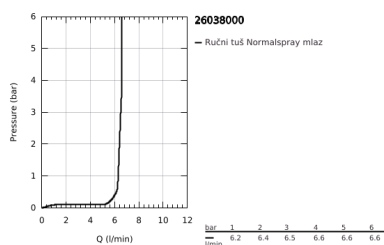

26 038 000 GRANDERA STICK SET ZA TUŠ SA ŠIPKOM, 1 MLAZ

PRODUCT DESCRIPTION

- Colour: chrome
- sastoji se od:
 - ručni tuš (26 037 000)
 - tuš šipka, 900 mm (27 785)
 - Rotaflex Metal Long-Life TwistStop crijevo za tuš 1750 mm (28 025)
 - 7,6 l/min limitator protoka
 - GROHE DreamSpray savršen mlaz iz tuša
 - Inner WaterGuide za duži životni vek
 - GROHE CoolTouch bez rizika od opekline
 - FastFixation Plus(prilagodljiv razmak između držača za adaptaciju na postojeće rupe u zidu)
 - GROHE LongLife premaz
 - GROHE SpeedClean sistem protiv kamenca
- prikladno za protočni bojler