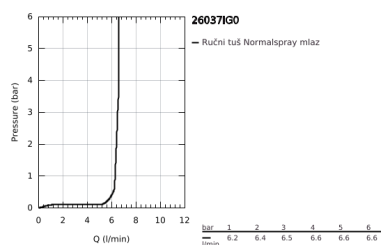

26 037 IG0 GRANDERA STICK HAND SHOWER 1 SPRAY

PRODUCT DESCRIPTION

- Colour: chrome/gold
- vrsta mlaza Rain
- material: metal
- maximum flow rate (at 3 bar): 7.6 l/min
- GROHE DreamSpray savršen mlaz iz tuša
- Inner WaterGuide za duži životni vek
- GROHE CoolTouch bez rizika od opekline
- GROHE LongLife premaz
- GROHE SpeedClean sistem protiv kamenca
- prikladno za protočni bojler
- univerzalni način ugradnje, odgovara svim standardnim crevima za tuš
- min. preporučeni pritisak 1.0 bar

26 037 IG0 GRANDERA STICK HAND SHOWER 1 SPRAY

SPARE PARTS, октобар 2012 – now

1: Filter za nečistoću (Spare part-nr. 0700200M)