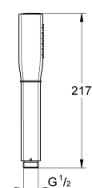

26 037 IG0 GRANDERA STICK HAND SHOWER 1 SPRAY

PRODUCT DESCRIPTION

- Colour: chrome/gold
- vrsta mlaza Rain
- material: metal
- maximum flow rate (at 3 bar): 7.6 l/min
- GROHE DreamSpray savršen mlaz iz tuša
- Inner WaterGuide za duži životni vek
- GROHE CoolTouch bez rizika od opekline
- GROHE LongLife premaz
- GROHE SpeedClean sistem protiv kamenca
- prikladno za protočni bojler
- univerzalni način ugradnje, odgovara svim standardnim crevima za tuš
- min. preporučeni pritisak 1.0 bar

26 037 IG0 GRANDERA STICK HAND SHOWER 1 SPRAY

SPARE PARTS, октобар 2012 – now

1: Filter za nečistoću (Spare part-nr. 0700200M)