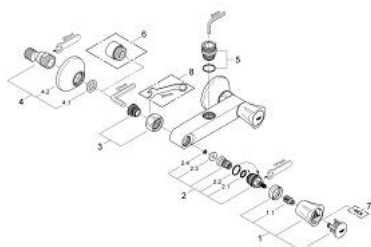

## 26 015 001 COSTA L SOLID BATERIJA ZA UMIVAONIK 1/2"

### PRODUCT DESCRIPTION

- Colour: chrome
- zidna ugradnja
- metalne ručice
- toplotno-izolovano
- može se pričvrstiti vijcima
- GROHE Long-Life glava
- S-spojevi
- GROHE LongLife premaz

### SPARE PARTS, октобар 2009 – now

- 1: Ručica tuša (Spare part-nr. 45994000)
- 1.1: Umetak za brzo spajanje (Spare part-nr. 0538600M)
- 2: Glava 1/2" (Spare part-nr. 07146000)
- 2.1: O-prsten Ø6 x Ø2 (Spare part-nr. 0128300M)
- 2.2: O-prsten Ø18,2 x Ø1,7 (Spare part-nr. 0392400M)
- 2.3: Dichtung (Spare part-nr. 0529100M)
- 3: Spojnica sa navojem 1/2" (Spare part-nr. 45044000)
- 4: S-spojnica (Spare part-nr. 12075000)
- 4.1: Dichtung (Spare part-nr. 0138600M)
- 4.2: Rozeta (Spare part-nr. 0221000M)
- 5: Nipl (Spare part-nr. 45247000)
- 6: Produžetak 3/4", 20 mm (Spare part-nr. 0713000M)\*
- 7: Navoj za Costa/Avina proizvode (Spare part-nr. 48013000)\*
- 8: Specijalni ključ (Spare part-nr. 19377000)\*