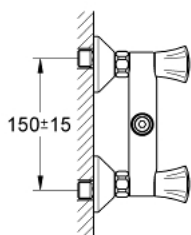

## 26 015 001 COSTA L SOLID BATERIJA ZA UMIVAONIK 1/2"

### PRODUCT DESCRIPTION

- Colour: chrome
- zidna ugradnja
- metalne ručice
- toplotno-izolovano
- može se pričvrstiti vijcima
- GROHE Long-Life glava
- S-spojevi
- GROHE LongLife premaz

### SPARE PARTS, октобар 2009 – now

- 1: Ručica tuša (Spare part-nr. 45994000)
- 1.1: Umetak za brzo spajanje (Spare part-nr. 0538600M)
- 2: Glava 1/2" (Spare part-nr. 07146000)
- 2.1: O-prsten Ø6 x Ø2 (Spare part-nr. 0128300M)
- 2.2: O-prsten Ø18,2 x Ø1,7 (Spare part-nr. 0392400M)
- 2.3: Dichtung (Spare part-nr. 0529100M)
- 3: Spojnica sa navojem 1/2" (Spare part-nr. 45044000)
- 4: S-spojnica (Spare part-nr. 12075000)
- 4.1: Dichtung (Spare part-nr. 0138600M)
- 4.2: Rozeta (Spare part-nr. 0221000M)
- 5: Nipl (Spare part-nr. 45247000)
- 6: Produžetak 3/4", 20 mm (Spare part-nr. 0713000M)\*
- 7: Navoj za Costa/Avina proizvode (Spare part-nr. 48013000)\*
- 8: Specijalni ključ (Spare part-nr. 19377000)\*