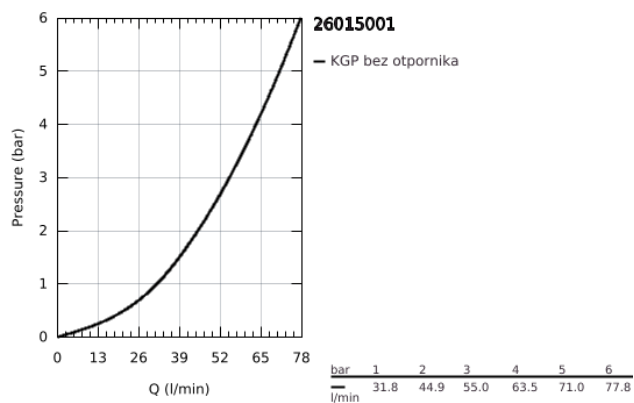

26 015 001 COSTA L SOLID BATERIJA ZA UMIVAONIK 1/2"

PRODUCT DESCRIPTION

- Colour: chrome
- zidna ugradnja
- metalne ručice
- toplotno-izolovano
- može se pričvrstiti vijcima
- GROHE Long-Life glava
- S-spojevi
- GROHE LongLife premaz