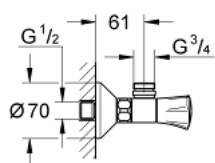

## 26 015 001 COSTA L SOLID BATERIJA ZA UMIVAONIK 1/2"

### PRODUCT DESCRIPTION

- Colour: chrome
- zidna ugradnja
- metalne ručice
- toplotno-izolovano
- može se pričvrstiti vijcima
- GROHE Long-Life glava
- S-spojevi
- GROHE LongLife premaz

### SPARE PARTS, октобар 2009 – now

- 1: Ručica tuša (Spare part-nr. 45994000)
- 1.1: Umetak za brzo spajanje (Spare part-nr. 0538600M)
- 2: Glava 1/2" (Spare part-nr. 07146000)
- 2.1: O-prsten Ø6 x Ø2 (Spare part-nr. 0128300M)
- 2.2: O-prsten Ø18,2 x Ø1,7 (Spare part-nr. 0392400M)
- 2.3: Dichtung (Spare part-nr. 0529100M)
- 3: Spojnica sa navojem 1/2" (Spare part-nr. 45044000)
- 4: S-spojnica (Spare part-nr. 12075000)
- 4.1: Dichtung (Spare part-nr. 0138600M)
- 4.2: Rozeta (Spare part-nr. 0221000M)
- 5: Nipl (Spare part-nr. 45247000)
- 6: Produžetak 3/4", 20 mm (Spare part-nr. 0713000M)\*
- 7: Navoj za Costa/Avina proizvode (Spare part-nr. 48013000)\*
- 8: Specijalni ključ (Spare part-nr. 19377000)\*