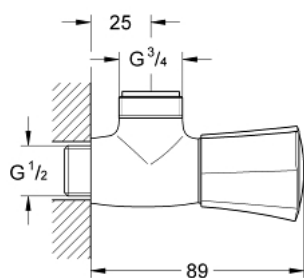

26 010 001 **COSTA L ZIDNI VENTIL ZA TUŠ, 1/2"**

PRODUCT DESCRIPTION

- Colour: chrome
- zidna ugradnja
- metalna ručica
- toplotno-izolovano
- oznaka: plavo
- GROHE Long-Life glava
- izlaz za tuš 3/4"
- GROHE LongLife premaz

26 010 001 COSTA L ZIDNI VENTIL ZA TUŠ, 1/2"

SPARE PARTS, јун 2007 – now

- 1: Ručica tuša (Spare part-nr. 45994000)
 - 1.1: Umetak za brzo spajanje (Spare part-nr. 0538600M)
 - 2: Glava 1/2" (Spare part-nr. 07146000)
 - 2.1: O-prsten $\text{Ø}6 \times \text{Ø}2$ (Spare part-nr. 0128300M)
 - 2.2: O-prsten $\text{Ø}18,2 \times \text{Ø}1,7$ (Spare part-nr. 0392400M)
 - 2.3: Dichtung (Spare part-nr. 0529100M)
 - 3: Navoj za Costa/Avina proizvode (Spare part-nr. 48013000)*
- * Optional accessories