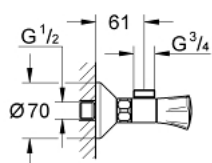

26 009 001 COSTA L BATERIJA ZA TUŠ 1/2"

PRODUCT DESCRIPTION

- Colour: chrome
- zidna ugradnja
- toplotno-izolovano
- metalne ručice
- može se pričvrstiti vijcima
- GROHE Long-Life glava
- izlaz za tuš na vrhu 3/4"
- S-spojevi
- GROHE LongLife premaz

26 009 001 COSTA L BATERIJA ZA TUŠ 1/2"

SPARE PARTS, јун 2007 – now

- 1: Ručica tuša (Spare part-nr. 45994000)
- 1.1: Umetak za brzo spajanje (Spare part-nr. 0538600M)
- 2: Glava 1/2" (Spare part-nr. 07146000)
- 2.1: O-prsten Ø6 x Ø2 (Spare part-nr. 0128300M)
- 2.2: O-prsten Ø18,2 x Ø1,7 (Spare part-nr. 0392400M)
- 2.3: Dichtung (Spare part-nr. 0529100M)
- 3: Spojnica sa navojem 1/2" (Spare part-nr. 45044000)
- 4: S-spojnica (Spare part-nr. 12075000)
- 4.1: Dichtung (Spare part-nr. 0138600M)
- 4.2: Rozeta (Spare part-nr. 0221000M)
- 5: Spojnica (nipla) (Spare part-nr. 45332000)
- 6: Produžetak 3/4", 20 mm (Spare part-nr. 0713000M)*
- 7: Navoj za Costa/Avina proizvode (Spare part-nr. 48013000)*
- 8: Specijalni ključ (Spare part-nr. 19377000)*