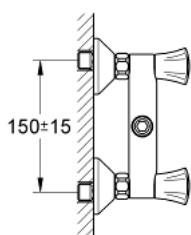

26 009 001 COSTA L BATERIJA ZA TUŠ 1/2"

PRODUCT DESCRIPTION

- Colour: chrome
- zidna ugradnja
- toplotno-izolovano
- metalne ručice
- može se pričvrstiti vijcima
- GROHE Long-Life glava
- izlaz za tuš na vrhu 3/4"
- S-spojevi
- GROHE LongLife premaz

26 009 001 COSTA L BATERIJA ZA TUŠ 1/2"

SPARE PARTS, јун 2007 – now

- 1: Ručica tuša (Spare part-nr. 45994000)
- 1.1: Umetak za brzo spajanje (Spare part-nr. 0538600M)
- 2: Glava 1/2" (Spare part-nr. 07146000)
- 2.1: O-prsten Ø6 x Ø2 (Spare part-nr. 0128300M)
- 2.2: O-prsten Ø18,2 x Ø1,7 (Spare part-nr. 0392400M)
- 2.3: Dichtung (Spare part-nr. 0529100M)
- 3: Spojnica sa navojem 1/2" (Spare part-nr. 45044000)
- 4: S-spojnica (Spare part-nr. 12075000)
- 4.1: Dichtung (Spare part-nr. 0138600M)
- 4.2: Rozeta (Spare part-nr. 0221000M)
- 5: Spojnica (nipla) (Spare part-nr. 45332000)
- 6: Produžetak 3/4", 20 mm (Spare part-nr. 0713000M)*
- 7: Navoj za Costa/Avina proizvode (Spare part-nr. 48013000)*
- 8: Specijalni ključ (Spare part-nr. 19377000)*