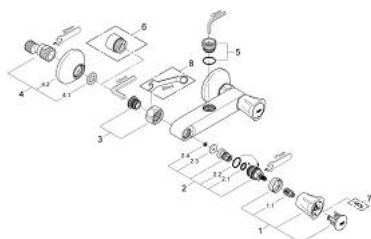

26 009 001 COSTA L BATERIJA ZA TUŠ 1/2"

PRODUCT DESCRIPTION

- Colour: chrome
- zidna ugradnja
- toplotno-izolovano
- metalne ručice
- može se pričvrstiti vijcima
- GROHE Long-Life glava
- izlaz za tuš na vrhu 3/4"
- S-spojevi
- GROHE LongLife premaz

26 009 001 COSTA L BATERIJA ZA TUŠ 1/2"

SPARE PARTS, јун 2007 – now

- 1: Ručica tuša (Spare part-nr. 45994000)
- 1.1: Umetak za brzo spajanje (Spare part-nr. 0538600M)
- 2: Glava 1/2" (Spare part-nr. 07146000)
- 2.1: O-prsten Ø6 x Ø2 (Spare part-nr. 0128300M)
- 2.2: O-prsten Ø18,2 x Ø1,7 (Spare part-nr. 0392400M)
- 2.3: Dichtung (Spare part-nr. 0529100M)
- 3: Spojnica sa navojem 1/2" (Spare part-nr. 45044000)
- 4: S-spojnica (Spare part-nr. 12075000)
- 4.1: Dichtung (Spare part-nr. 0138600M)
- 4.2: Rozeta (Spare part-nr. 0221000M)
- 5: Spojnica (nipla) (Spare part-nr. 45332000)
- 6: Produžetak 3/4", 20 mm (Spare part-nr. 0713000M)*
- 7: Navoj za Costa/Avina proizvode (Spare part-nr. 48013000)*
- 8: Specijalni ključ (Spare part-nr. 19377000)*