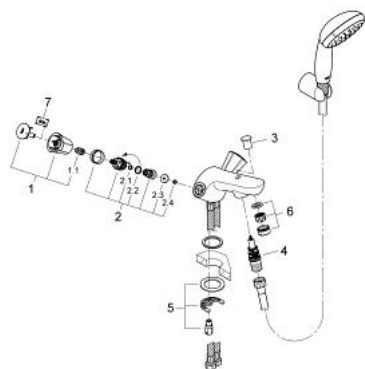

## 25 496 001 COSTA L BATERIJA ZA KADU

### PRODUCT DESCRIPTION

- Colour: chrome
- instalacija na 1 otvor
- metalne ručice
- toplotno-izolovano
- može se pričvrstiti vijcima
- GROHE Long-Life glava
- automatski prebacivač: kada/tuš
- perlator
- fleksibilna spojna creva
- sa setom Relaxa plus za tuš
- sastoji se od:
  - ručni tuš Tempesta 100, 1 mlaz, 9.5 l/min (27 923 000)
  - zidni držač za tuš (28 605)
  - Relaxaflex crevo 1500 mm 1/2" x 1/2" (28 151)
  - GROHE LongLife premaz

### SPARE PARTS, јун 2007 – now

- 1: Ručica tuša (Spare part-nr. 45994000)
  - 1.1: Umetak za brzo spajanje (Spare part-nr. 0538600M)
  - 2: Glava 1/2" (Spare part-nr. 07146000)
  - 2.1: O-prsten Ø6 x Ø2 (Spare part-nr. 0128300M)
  - 2.2: O-prsten Ø18,2 x Ø1,7 (Spare part-nr. 0392400M)
  - 2.3: Dichtung (Spare part-nr. 0529100M)
  - 3: Aktivaciono dugme prebacivača (Spare part-nr. 65648000)
  - 4: Prebacivač (Spare part-nr. 65655000)
  - 5: Pribor za učvršćivanje (Spare part-nr. 46249000)
  - 6: Perlator (Spare part-nr. 13952000)
  - 7: Navoj za Costa/Avina proizvode (Spare part-nr. 48013000)\*
- \* Optional accessories