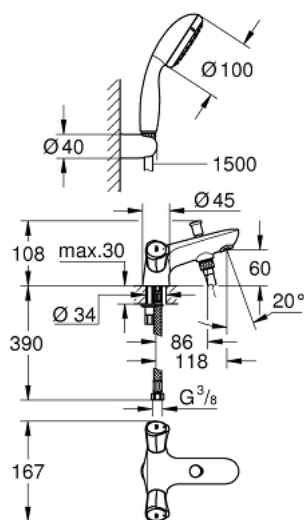

## 25 496 001 COSTA L BATERIJA ZA KADU

### PRODUCT DESCRIPTION

- Colour: chrome
- instalacija na 1 otvor
- metalne ručice
- toplotno-izolovano
- može se pričvrstiti vijcima
- GROHE Long-Life glava
- automatski prebacivač: kada/tuš
- perlator
- fleksibilna spojna creva
- sa setom Relaxa plus za tuš
- sastoji se od:
  - ručni tuš Tempesta 100, 1 mlaz, 9.5 l/min (27 923 000)
  - zidni držač za tuš (28 605)
  - Relaxaflex crevo 1500 mm 1/2" x 1/2" (28 151)
  - GROHE LongLife premaz

### SPARE PARTS, јун 2007 – now

- 1: Ručica tuša (Spare part-nr. 45994000)
  - 1.1: Umetak za brzo spajanje (Spare part-nr. 0538600M)
  - 2: Glava 1/2" (Spare part-nr. 07146000)
  - 2.1: O-prsten Ø6 x Ø2 (Spare part-nr. 0128300M)
  - 2.2: O-prsten Ø18,2 x Ø1,7 (Spare part-nr. 0392400M)
  - 2.3: Dichtung (Spare part-nr. 0529100M)
  - 3: Aktivaciono dugme prebacivača (Spare part-nr. 65648000)
  - 4: Prebacivač (Spare part-nr. 65655000)
  - 5: Pribor za učvršćivanje (Spare part-nr. 46249000)
  - 6: Perlator (Spare part-nr. 13952000)
  - 7: Navoj za Costa/Avina proizvode (Spare part-nr. 48013000)\*
- \* Optional accessories