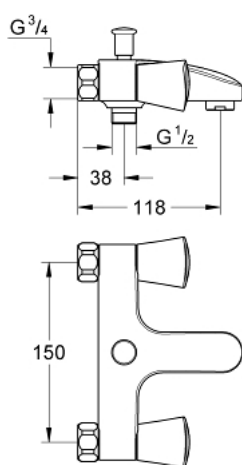

25 485 001 **COSTA S BATERIJA ZA KADU 1/2"**

PRODUCT DESCRIPTION

- Colour: chrome
- zidna ugradnja
- metalne ručice
- toplotno-izolovano
- može se pričvrstiti vijcima
- Carbodur glava
- automatski prebacivač: kada/tuš
- perlator
- bez spojnice
- GROHE LongLife premaz

25 485 001 **COSTA S BATERIJA ZA KADU 1/2"**

SPARE PARTS, септембар 2008 – now

- 1: Ručica tuša (Spare part-nr. 45995000)
- 1.1: Umetak za brzo spajanje (Spare part-nr. 0538600M)
- 2: Keramička glava 1/2* (Spare part-nr. 45346000)
- 2.1: O-prsten Ø18,2 x Ø1,7 (Spare part-nr. 0392400M)
- 3: Spojnica sa navojem 1/2* (Spare part-nr. 45044000)
- 4: Dihtung (Spare part-nr. 0138600M)
- 5: Aktivaciono dugme prebacivača (Spare part-nr. 65648000)
- 6: Prebacivač (Spare part-nr. 65655000)
- 7: Nepovratni ventil (Spare part-nr. 08565000)
- 8: Perlator (Spare part-nr. 13952000)
- 9: Navoj za Costa/Avina proizvode (Spare part-nr. 48013000)*