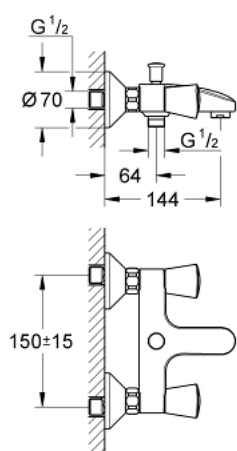

25 483 001 COSTA S BATERIJA ZA KADU 1/2"

PRODUCT DESCRIPTION

- Colour: chrome
- zidna ugradnja
- metalne ručice
- toplotno-izolovano
- može se pričvrstiti vijcima
- Carbodur glava
- automatski prebacivač: kada/tuš
- perlator
- S-spojevi
- GROHE LongLife premaz

25 483 001 **COSTA S BATERIJA ZA KADU 1/2"**

SPARE PARTS, септембар 2008 – now

- 1: Ručica tuša (Spare part-nr. 45995000)
 - 1.1: Umetak za brzo spajanje (Spare part-nr. 0538600M)
 - 2: Keramička glava 1/2" (Spare part-nr. 45346000)
 - 2.1: O-prsten Ø18,2 x Ø1,7 (Spare part-nr. 0392400M)
 - 3: Spojnica sa navojem 1/2" (Spare part-nr. 45044000)
 - 4: S-spojnica (Spare part-nr. 12075000)
 - 4.1: Dihtung (Spare part-nr. 0138600M)
 - 4.2: Rozeta (Spare part-nr. 0221000M)
 - 5: Aktivaciono dugme prebacivača (Spare part-nr. 65648000)
 - 6: Prebacivač (Spare part-nr. 65655000)
 - 7: Nepovratni ventil (Spare part-nr. 08565000)
 - 8: Perlator (Spare part-nr. 13952000)
 - 9: Produžetak 3/4", 20 mm (Spare part-nr. 0713000M)*
 - 10: Navoj za Costa/Avina proizvode (Spare part-nr. 48013000)*
- * Optional accessories