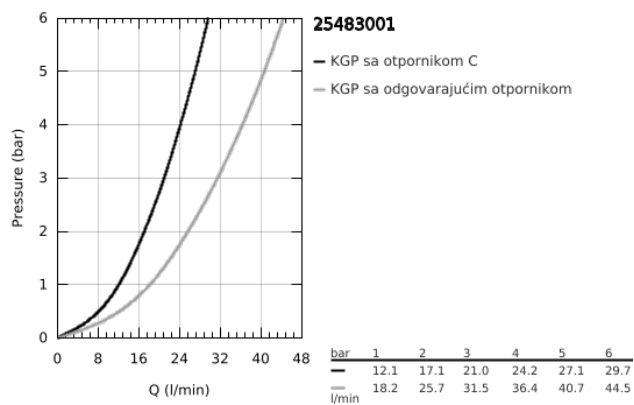

25 483 001 COSTA S BATERIJA ZA KADU 1/2"

PRODUCT DESCRIPTION

- Colour: chrome
- zidna ugradnja
- metalne ručice
- toplotno-izolovano
- može se pričvrstiti vijcima
- Carbodur glava
- automatski prebacivač: kada/tuš
- perlator
- S-spojevi
- GROHE LongLife premaz