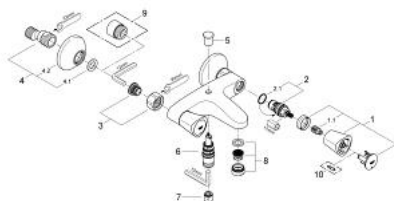

25 483 001 COSTA S BATERIJA ZA KADU 1/2"

PRODUCT DESCRIPTION

- Colour: chrome
- zidna ugradnja
- metalne ručice
- toplotno-izolovano
- može se pričvrstiti vijcima
- Carbodur glava
- automatski prebacivač: kada/tuš
- perlator
- S-spojevi
- GROHE LongLife premaz

25 483 001 **COSTA S BATERIJA ZA KADU 1/2"**

SPARE PARTS, септембар 2008 – now

- 1: Ručica tuša (Spare part-nr. 45995000)
 - 1.1: Umetak za brzo spajanje (Spare part-nr. 0538600M)
 - 2: Keramička glava 1/2" (Spare part-nr. 45346000)
 - 2.1: O-prsten Ø18,2 x Ø1,7 (Spare part-nr. 0392400M)
 - 3: Spojnica sa navojem 1/2" (Spare part-nr. 45044000)
 - 4: S-spojnica (Spare part-nr. 12075000)
 - 4.1: Dihtung (Spare part-nr. 0138600M)
 - 4.2: Rozeta (Spare part-nr. 0221000M)
 - 5: Aktivaciono dugme prebacivača (Spare part-nr. 65648000)
 - 6: Prebacivač (Spare part-nr. 65655000)
 - 7: Nepovratni ventil (Spare part-nr. 08565000)
 - 8: Perlator (Spare part-nr. 13952000)
 - 9: Produžetak 3/4", 20 mm (Spare part-nr. 0713000M)*
 - 10: Navoj za Costa/Avina proizvode (Spare part-nr. 48013000)*
- * Optional accessories