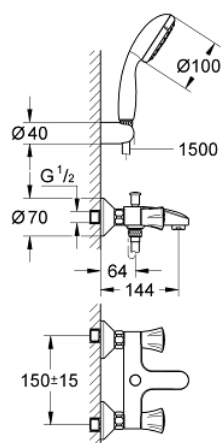

25 460 10A COSTA L BATERIJA ZA KADU 1/2"

PRODUCT DESCRIPTION

- Colour: chrome
- zidna ugradnja
- metalne ručice
- toplotno-izolovano
- može se pričvrstiti vijcima
- GROHE Long-Life glava
- automatski prebacivač: kada/tuš
- perlator
- S-spojevi
- sa setom za tuš
- sastoji se od:
 - ručni tuš Tempesta 100, 1 mlaz, 9,5 l/min (27 923)
 - zidni držač za tuš (28 605)
 - Relaxflex crevo 1500 mm 1/2" x 1/2" (28 151)
 - GROHE LongLife premaz

25 460 10A COSTA L BATERIJA ZA KADU 1/2"

SPARE PARTS, април 2017 – now

- 1: Ručica tuša (Spare part-nr. 45994000)
- 1.1: Umetak za brzo spajanje (Spare part-nr. 0538600M)
- 2: Glava 1/2" (Spare part-nr. 07146000)
- 2.1: O-prsten Ø6 x Ø2 (Spare part-nr. 0128300M)
- 2.2: O-prsten Ø18,2 x Ø1,7 (Spare part-nr. 0392400M)
- 2.3: Dichtung (Spare part-nr. 0529100M)
- 3: Spojnica sa navojem 1/2" (Spare part-nr. 45044000)
- 4: S-spojnica (Spare part-nr. 12075000)
- 4.1: Dichtung (Spare part-nr. 0138600M)
- 4.2: Rozeta (Spare part-nr. 0221000M)
- 5: Aktivaciono dugme prebacivača (Spare part-nr. 65648000)
- 6: Prebacivač (Spare part-nr. 65655000)
- 7: Nepovratni ventil (Spare part-nr. 08565000)
- 8: Perlator (Spare part-nr. 13952000)
- 9: Produžetak 3/4", 20 mm (Spare part-nr. 0713000M)*
- 10: Navoj za Costa/Avina proizvode (Spare part-nr. 48013000)*
- 11: Specijalni ključ (Spare part-nr. 19377000)*