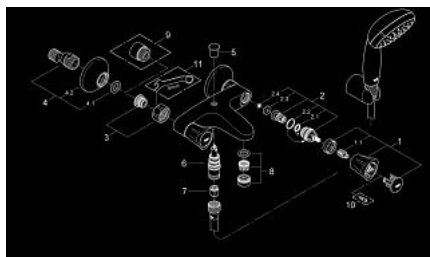

25 460 10A COSTA L BATERIJA ZA KADU 1/2"

PRODUCT DESCRIPTION

- Colour: chrome
- zidna ugradnja
- metalne ručice
- toplotno-izolovano
- može se pričvrstiti vijcima
- GROHE Long-Life glava
- automatski prebacivač: kada/tuš
- perlator
- S-spojevi
- sa setom za tuš
- sastoji se od:
 - ručni tuš Tempesta 100, 1 mlaz, 9,5 l/min (27 923)
 - zidni držač za tuš (28 605)
 - Relaxflex crevo 1500 mm 1/2" x 1/2" (28 151)
 - GROHE LongLife premaz

25 460 10A COSTA L BATERIJA ZA KADU 1/2"

SPARE PARTS, април 2017 – now

- 1: Ručica tuša (Spare part-nr. 45994000)
- 1.1: Umetak za brzo spajanje (Spare part-nr. 0538600M)
- 2: Glava 1/2" (Spare part-nr. 07146000)
- 2.1: O-prsten Ø6 x Ø2 (Spare part-nr. 0128300M)
- 2.2: O-prsten Ø18,2 x Ø1,7 (Spare part-nr. 0392400M)
- 2.3: Dichtung (Spare part-nr. 0529100M)
- 3: Spojnica sa navojem 1/2" (Spare part-nr. 45044000)
- 4: S-spojnica (Spare part-nr. 12075000)
- 4.1: Dichtung (Spare part-nr. 0138600M)
- 4.2: Rozeta (Spare part-nr. 0221000M)
- 5: Aktivaciono dugme prebacivača (Spare part-nr. 65648000)
- 6: Prebacivač (Spare part-nr. 65655000)
- 7: Nepovratni ventil (Spare part-nr. 08565000)
- 8: Perlator (Spare part-nr. 13952000)
- 9: Produžetak 3/4", 20 mm (Spare part-nr. 0713000M)*
- 10: Navoj za Costa/Avina proizvode (Spare part-nr. 48013000)*
- 11: Specijalni ključ (Spare part-nr. 19377000)*