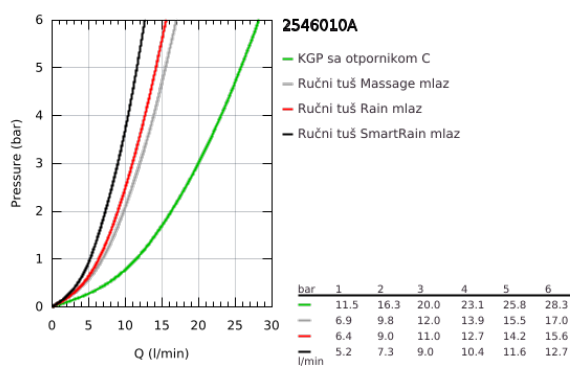

25 460 10A COSTA L BATERIJA ZA KADU 1/2"

PRODUCT DESCRIPTION

- Colour: chrome
- zidna ugradnja
- metalne ručice
- toplotno-izolovano
- može se pričvrstiti vijcima
- GROHE Long-Life glava
- automatski prebacivač: kada/tuš
- perlator
- S-spojevi
- sa setom za tuš
- sastoji se od:
 - ručni tuš Tempesta 100, 1 mlaz, 9,5 l/min (27 923)
 - zidni držač za tuš (28 605)
 - Relaxflex crevo 1500 mm 1/2" x 1/2" (28 151)
 - GROHE LongLife premaz

25 460 10A COSTA L BATERIJA ZA KADU 1/2"

SPARE PARTS, април 2017 – now

- 1: Ručica tuša (Spare part-nr. 45994000)
- 1.1: Umetak za brzo spajanje (Spare part-nr. 0538600M)
- 2: Glava 1/2" (Spare part-nr. 07146000)
- 2.1: O-prsten Ø6 x Ø2 (Spare part-nr. 0128300M)
- 2.2: O-prsten Ø18,2 x Ø1,7 (Spare part-nr. 0392400M)
- 2.3: Dichtung (Spare part-nr. 0529100M)
- 3: Spojnica sa navojem 1/2" (Spare part-nr. 45044000)
- 4: S-spojnica (Spare part-nr. 12075000)
- 4.1: Dichtung (Spare part-nr. 0138600M)
- 4.2: Rozeta (Spare part-nr. 0221000M)
- 5: Aktivaciono dugme prebacivača (Spare part-nr. 65648000)
- 6: Prebacivač (Spare part-nr. 65655000)
- 7: Nepovratni ventil (Spare part-nr. 08565000)
- 8: Perlator (Spare part-nr. 13952000)
- 9: Produžetak 3/4", 20 mm (Spare part-nr. 0713000M)*
- 10: Navoj za Costa/Avina proizvode (Spare part-nr. 48013000)*
- 11: Specijalni ključ (Spare part-nr. 19377000)*