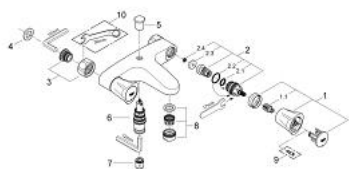

## 25 453 001 **COSTA L BATERIJA ZA KADU 1/2"**

### PRODUCT DESCRIPTION

- Colour: chrome
- zidna ugradnja
- metalne ručice
- toplotno-izolovano
- može se pričvrstiti vijcima
- GROHE Long-Life glava
- automatski prebacivač: kada/tuš
- perlator
- bez spojnice
- GROHE LongLife premaz

### SPARE PARTS, јун 2007 – now

- 1: Ručica tuša (Spare part-nr. 45994000)
- 1.1: Umetak za brzo spajanje (Spare part-nr. 0538600M)
- 2: Glava 1/2" (Spare part-nr. 07146000)
- 2.1: O-prsten Ø6 x Ø2 (Spare part-nr. 0128300M)
- 2.2: O-prsten Ø18,2 x Ø1,7 (Spare part-nr. 0392400M)
- 2.3: Dihtung (Spare part-nr. 0529100M)
- 3: Spojnica sa navojem 1/2" (Spare part-nr. 45044000)
- 4: Dihtung (Spare part-nr. 0138600M)
- 5: Aktivaciono dugme prebacivača (Spare part-nr. 65648000)
- 6: Prebacivač (Spare part-nr. 65655000)
- 7: Nepovratni ventil (Spare part-nr. 08565000)
- 7: Perlator (Spare part-nr. 13927000)
- 8: Perlator (Spare part-nr. 13952000)
- 9: Navoj za Costa/Avina proizvode (Spare part-nr. 48013000)\*
- 10: Specijalni ključ (Spare part-nr. 19377000)\*