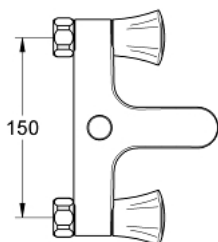

## 25 453 001 **COSTA L BATERIJA ZA KADU 1/2"**

### PRODUCT DESCRIPTION

- Colour: chrome
- zidna ugradnja
- metalne ručice
- toplotno-izolovano
- može se pričvrstiti vijcima
- GROHE Long-Life glava
- automatski prebacivač: kada/tuš
- perlator
- bez spojnice
- GROHE LongLife premaz

## 25 453 001 COSTA L BATERIJA ZA KADU 1/2"

### SPARE PARTS, јун 2007 – now

- 1: Ručica tuša (Spare part-nr. 45994000)
- 1.1: Umetak za brzo spajanje (Spare part-nr. 0538600M)
- 2: Glava 1/2" (Spare part-nr. 07146000)
- 2.1: O-prsten Ø6 x Ø2 (Spare part-nr. 0128300M)
- 2.2: O-prsten Ø18,2 x Ø1,7 (Spare part-nr. 0392400M)
- 2.3: Dihtung (Spare part-nr. 0529100M)
- 3: Spojnica sa navojem 1/2" (Spare part-nr. 45044000)
- 4: Dihtung (Spare part-nr. 0138600M)
- 5: Aktivaciono dugme prebacivača (Spare part-nr. 65648000)
- 6: Prebacivač (Spare part-nr. 65655000)
- 7: Nepovratni ventil (Spare part-nr. 08565000)
- 7: Perlator (Spare part-nr. 13927000)
- 8: Perlator (Spare part-nr. 13952000)
- 9: Navoj za Costa/Avina proizvode (Spare part-nr. 48013000)\*
- 10: Specijalni ključ (Spare part-nr. 19377000)\*