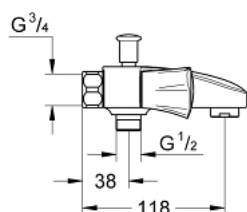

## 25 453 001 **COSTA L BATERIJA ZA KADU 1/2"**

### PRODUCT DESCRIPTION

- Colour: chrome
- zidna ugradnja
- metalne ručice
- toplotno-izolovano
- može se pričvrstiti vijcima
- GROHE Long-Life glava
- automatski prebacivač: kada/tuš
- perlator
- bez spojnice
- GROHE LongLife premaz

## 25 453 001 COSTA L BATERIJA ZA KADU 1/2"

### SPARE PARTS, јун 2007 – now

- 1: Ručica tuša (Spare part-nr. 45994000)
- 1.1: Umetak za brzo spajanje (Spare part-nr. 0538600M)
- 2: Glava 1/2" (Spare part-nr. 07146000)
- 2.1: O-prsten Ø6 x Ø2 (Spare part-nr. 0128300M)
- 2.2: O-prsten Ø18,2 x Ø1,7 (Spare part-nr. 0392400M)
- 2.3: Dihtung (Spare part-nr. 0529100M)
- 3: Spojnica sa navojem 1/2" (Spare part-nr. 45044000)
- 4: Dihtung (Spare part-nr. 0138600M)
- 5: Aktivaciono dugme prebacivača (Spare part-nr. 65648000)
- 6: Prebacivač (Spare part-nr. 65655000)
- 7: Nepovratni ventil (Spare part-nr. 08565000)
- 7: Perlator (Spare part-nr. 13927000)
- 8: Perlator (Spare part-nr. 13952000)
- 9: Navoj za Costa/Avina proizvode (Spare part-nr. 48013000)\*
- 10: Specijalni ključ (Spare part-nr. 19377000)\*