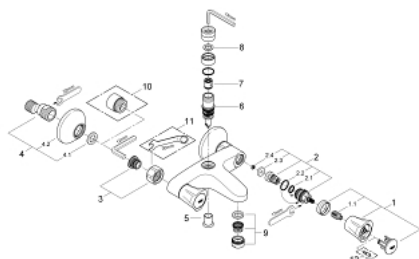

## 25 452 001 COSTA L BATERIJA ZA KADU 1/2"

### PRODUCT DESCRIPTION

- Colour: chrome
- zidna ugradnja
- metalne ručice
- toplotno-izolovano
- može se pričvrstiti vijcima
- GROHE Long-Life glava
- izlaz za tuš na vrhu 3/4"
- automatski prebacivač: kada/tuš
- perlator
- S-spojevi
- GROHE LongLife premaz

### SPARE PARTS, новембар 2010 – now

- 1: Ručica tuša (Spare part-nr. 45994000)
- 1.1: Umetak za brzo spajanje (Spare part-nr. 0538600M)
- 2: Glava 1/2" (Spare part-nr. 07146000)
- 2.1: O-prsten Ø6 x Ø2 (Spare part-nr. 0128300M)
- 2.2: O-prsten Ø18,2 x Ø1,7 (Spare part-nr. 0392400M)
- 2.3: Dichtung (Spare part-nr. 0529100M)
- 3: Spojnica sa navojem 1/2" (Spare part-nr. 45044000)
- 4: S-spojnica (Spare part-nr. 12075000)
- 4.1: Dichtung (Spare part-nr. 0138600M)
- 4.2: Rozeta (Spare part-nr. 0221000M)
- 5: Aktivaciono dugme prebacivača (Spare part-nr. 65648000)
- 6: Prebacivač (Spare part-nr. 65655000)
- 7: Nepovratni ventil (Spare part-nr. 08565000)
- 8: Dichtung od fiber vlakna poluprečnika Ø18,5 x Ø12 x 2 (Spare part-nr. 0138900M)
- 9: Perlator (Spare part-nr. 13952000)
- 10: Produžetak 3/4", 20 mm (Spare part-nr. 0713000M)\*
- 11: Specijalni ključ (Spare part-nr. 19377000)\*
- 12: Navoj za Costa/Avina proizvode (Spare part-nr. 48013000)\*