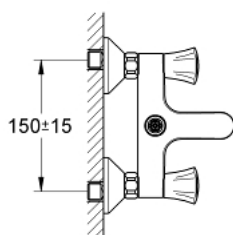

## 25 452 001 COSTA L BATERIJA ZA KADU 1/2"

### PRODUCT DESCRIPTION

- Colour: chrome
- zidna ugradnja
- metalne ručice
- toplotno-izolovano
- može se pričvrstiti vijcima
- GROHE Long-Life glava
- izlaz za tuš na vrhu 3/4"
- automatski prebacivač: kada/tuš
- perlator
- S-spojevi
- GROHE LongLife premaz

### SPARE PARTS, новембар 2010 – now

- 1: Ručica tuša (Spare part-nr. 45994000)
- 1.1: Umetak za brzo spajanje (Spare part-nr. 0538600M)
- 2: Glava 1/2" (Spare part-nr. 07146000)
- 2.1: O-prsten Ø6 x Ø2 (Spare part-nr. 0128300M)
- 2.2: O-prsten Ø18,2 x Ø1,7 (Spare part-nr. 0392400M)
- 2.3: Dichtung (Spare part-nr. 0529100M)
- 3: Spojnica sa navojem 1/2" (Spare part-nr. 45044000)
- 4: S-spojnica (Spare part-nr. 12075000)
- 4.1: Dichtung (Spare part-nr. 0138600M)
- 4.2: Rozeta (Spare part-nr. 0221000M)
- 5: Aktivaciono dugme prebacivača (Spare part-nr. 65648000)
- 6: Prebacivač (Spare part-nr. 65655000)
- 7: Nepovratni ventil (Spare part-nr. 08565000)
- 8: Dichtung od fiber vlakna poluprečnika Ø18,5 x Ø12 x 2 (Spare part-nr. 0138900M)
- 9: Perlator (Spare part-nr. 13952000)
- 10: Produžetak 3/4", 20 mm (Spare part-nr. 0713000M)\*
- 11: Specijalni ključ (Spare part-nr. 19377000)\*
- 12: Navoj za Costa/Avina proizvode (Spare part-nr. 48013000)\*