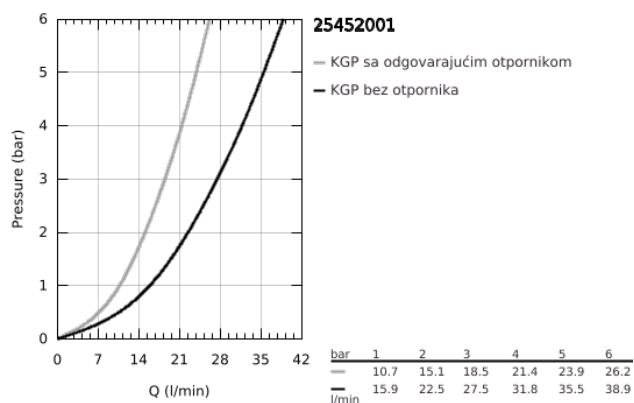

PRODUCT DESCRIPTION

- Colour: chrome
- zidna ugradnja
- metalne ručice
- toplotno-izolovano
- može se pričvrstiti vijcima
- GROHE Long-Life glava
- izlaz za tuš na vrhu 3/4"
- automatski prebacivač: kada/tuš
- perlator
- S-spojevi
- GROHE LongLife premaz