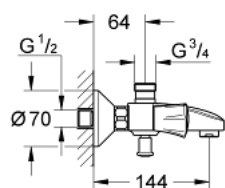

## 25 452 001 COSTA L BATERIJA ZA KADU 1/2"

### PRODUCT DESCRIPTION

- Colour: chrome
- zidna ugradnja
- metalne ručice
- toplotno-izolovano
- može se pričvrstiti vijcima
- GROHE Long-Life glava
- izlaz za tuš na vrhu 3/4"
- automatski prebacivač: kada/tuš
- perlator
- S-spojevi
- GROHE LongLife premaz

### SPARE PARTS, новембар 2010 – now

- 1: Ručica tuša (Spare part-nr. 45994000)
- 1.1: Umetak za brzo spajanje (Spare part-nr. 0538600M)
- 2: Glava 1/2" (Spare part-nr. 07146000)
- 2.1: O-prsten Ø6 x Ø2 (Spare part-nr. 0128300M)
- 2.2: O-prsten Ø18,2 x Ø1,7 (Spare part-nr. 0392400M)
- 2.3: Dichtung (Spare part-nr. 0529100M)
- 3: Spojnica sa navojem 1/2" (Spare part-nr. 45044000)
- 4: S-spojnica (Spare part-nr. 12075000)
- 4.1: Dichtung (Spare part-nr. 0138600M)
- 4.2: Rozeta (Spare part-nr. 0221000M)
- 5: Aktivaciono dugme prebacivača (Spare part-nr. 65648000)
- 6: Prebacivač (Spare part-nr. 65655000)
- 7: Nepovratni ventil (Spare part-nr. 08565000)
- 8: Dichtung od fiber vlakna poluprečnika Ø18,5 x Ø12 x 2 (Spare part-nr. 0138900M)
- 9: Perlator (Spare part-nr. 13952000)
- 10: Produžetak 3/4", 20 mm (Spare part-nr. 0713000M)\*
- 11: Specijalni ključ (Spare part-nr. 19377000)\*
- 12: Navoj za Costa/Avina proizvode (Spare part-nr. 48013000)\*