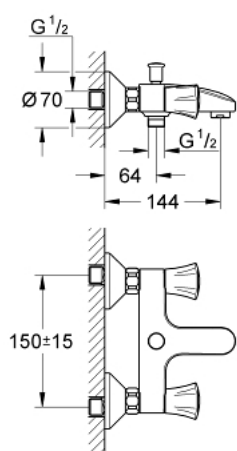

25 450 001 **COSTA L BATERIJA ZA KADU 1/2"**

PRODUCT DESCRIPTION

- Colour: chrome
- zidna ugradnja
- metalne ručice
- toplotno-izolovano
- može se pričvrstiti vijcima
- GROHE Long-Life glava
- automatski prebacivač: kada/tuš
- perlator
- S-spojevi
- GROHE LongLife premaz

25 450 001 **COSTA L BATERIJA ZA KADU 1/2"**

SPARE PARTS, јун 2007 – now

- 1: Ručica tuša (Spare part-nr. 45994000)
- 1.1: Umetak za brzo spajanje (Spare part-nr. 0538600M)
- 2: Glava 1/2" (Spare part-nr. 07146000)
- 2.1: O-prsten Ø6 x Ø2 (Spare part-nr. 0128300M)
- 2.2: O-prsten Ø18,2 x Ø1,7 (Spare part-nr. 0392400M)
- 2.3: Dichtung (Spare part-nr. 0529100M)
- 3: Spojnica sa navojem 1/2" (Spare part-nr. 45044000)
- 4: S-spojnica (Spare part-nr. 12075000)
- 4.1: Dichtung (Spare part-nr. 0138600M)
- 4.2: Rozeta (Spare part-nr. 0221000M)
- 5: Aktivaciono dugme prebacivača (Spare part-nr. 65648000)
- 6: Prebacivač (Spare part-nr. 65655000)
- 7: Nepovratni ventil (Spare part-nr. 08565000)
- 8: Perlator (Spare part-nr. 13927000)
- 8: Perlator (Spare part-nr. 13952000)
- 9: Produžetak 3/4", 20 mm (Spare part-nr. 0713000M)*
- 10: Navoj za Costa/Avina proizvode (Spare part-nr. 48013000)*
- 11: Specijalni ključ (Spare part-nr. 19377000)*