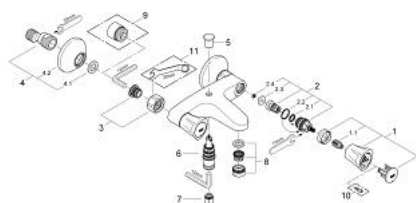

25 450 001 **COSTA L BATERIJA ZA KADU 1/2"**

PRODUCT DESCRIPTION

- Colour: chrome
- zidna ugradnja
- metalne ručice
- toplotno-izolovano
- može se pričvrstiti vijcima
- GROHE Long-Life glava
- automatski prebacivač: kada/tuš
- perlator
- S-spojevi
- GROHE LongLife premaz

25 450 001 **COSTA L BATERIJA ZA KADU 1/2"**

SPARE PARTS, јун 2007 – now

- 1: Ručica tuša (Spare part-nr. 45994000)
- 1.1: Umetak za brzo spajanje (Spare part-nr. 0538600M)
- 2: Glava 1/2" (Spare part-nr. 07146000)
- 2.1: O-prsten Ø6 x Ø2 (Spare part-nr. 0128300M)
- 2.2: O-prsten Ø18,2 x Ø1,7 (Spare part-nr. 0392400M)
- 2.3: Dichtung (Spare part-nr. 0529100M)
- 3: Spojnica sa navojem 1/2" (Spare part-nr. 45044000)
- 4: S-spojnica (Spare part-nr. 12075000)
- 4.1: Dichtung (Spare part-nr. 0138600M)
- 4.2: Rozeta (Spare part-nr. 0221000M)
- 5: Aktivaciono dugme prebacivača (Spare part-nr. 65648000)
- 6: Prebacivač (Spare part-nr. 65655000)
- 7: Nepovratni ventil (Spare part-nr. 08565000)
- 8: Perlator (Spare part-nr. 13927000)
- 8: Perlator (Spare part-nr. 13952000)
- 9: Produžetak 3/4", 20 mm (Spare part-nr. 0713000M)*
- 10: Navoj za Costa/Avina proizvode (Spare part-nr. 48013000)*
- 11: Specijalni ključ (Spare part-nr. 19377000)*