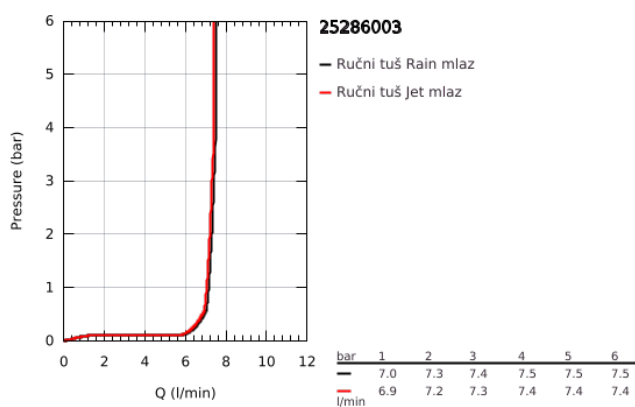

25 286 003 EUROSTYLE JEDNORUČNA BATERIJA ZA KADU 1/2"

PRODUCT DESCRIPTION

- Colour: chrome
- zidna ugradnja
- solid metal lever
- GROHE SilkMove 35 mm keramički mešač
- sa limitatorom temperature
- GROHE LongLife premaz
- podesiv limitator protoka vode
- automatski prebacivač: kada/tuš
- perlator
- izlaz za tuš 1/2" s integrisanim nepovratnim ventilom
- sakrivene S-jedinice
- metalne zidne rozete
- with shower set 1 spray (Rain)
- sastoji se od:
 - hand shower Tempesta 110 (27 923)
 - maximum flow rate (at 3 bar): 7.6 l/min
 - wall shower holder Tempesta, non-adjustable (28 605)
 - Relexaflex crevo 1500 mm 1/2" x 1/2" (28 151)