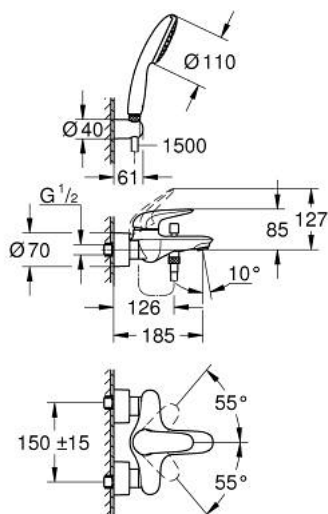

25 286 003 EUROSTYLE JEDNORUČNA BATERIJA ZA KADU 1/2"

PRODUCT DESCRIPTION

- Colour: chrome
- zidna ugradnja
- solid metal lever
- GROHE SilkMove 35 mm keramički mešač
- sa limitatorom temperature
- GROHE LongLife premaz
- podesiv limitator protoka vode
- automatski prebacivač: kada/tuš
- perlator
- izlaz za tuš 1/2" s integrisanim nepovratnim ventilom
- sakrivene S-jedinice
- metalne zidne rozete
- with shower set 1 spray (Rain)
- sastoji se od:
 - hand shower Tempesta 110 (27 923)
 - maximum flow rate (at 3 bar): 7.6 l/min
 - wall shower holder Tempesta, non-adjustable (28 605)
 - Relexaflex crevo 1500 mm 1/2" x 1/2" (28 151)

25 286 003 EUROSTYLE JEDNORUČNA BATERIJA ZA KADU 1/2"

SPARE PARTS, новембар 2021 – now

- 1: Solid metal lever (Spare part-nr. 46954000)
- 2: Poklopac (Spare part-nr. 46570000)
- 3: Spojni navoj (Spare part-nr. 46460000)
- 4: Mešač (Spare part-nr. 46374000)
- 5: Aktivaciono dugme prebacivača (Spare part-nr. 64309000)
- 6: Perlator (Spare part-nr. 13952000)
- 7: Prebacivač (Spare part-nr. 65655000)
- 8: Nepovratni ventil (Spare part-nr. 48276000)
- 9: Spojnica sa navojem 1/2" (Spare part-nr. 45044000)
- 10: S-spojnica (Spare part-nr. 12693000)
- 11: Filter za nečistoću (Spare part-nr. 0700200M)
- 12: Produžni set, 30 mm (Spare part-nr. 46238000)*
- 13: Specijalni ključ (Spare part-nr. 19377000)*
- 14: Gedor ključ (Spare part-nr. 19332000)*