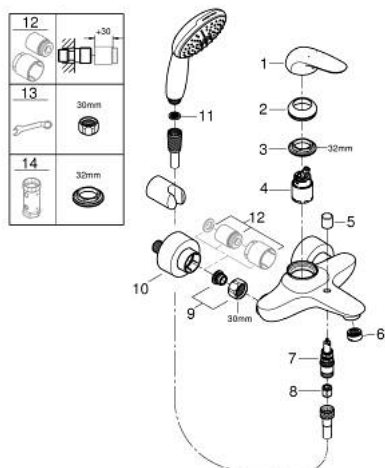

25 286 003 EUROSTYLE JEDNORUČNA BATERIJA ZA KADU 1/2"

PRODUCT DESCRIPTION

- Colour: chrome
- zidna ugradnja
- solid metal lever
- GROHE SilkMove 35 mm keramički mešač
- sa limitatorom temperature
- GROHE LongLife premaz
- podesiv limitator protoka vode
- automatski prebacivač: kada/tuš
- perlator
- izlaz za tuš 1/2" s integrisanim nepovratnim ventilom
- sakrivene S-jedinice
- metalne zidne rozete
- with shower set 1 spray (Rain)
- sastoji se od:
 - hand shower Tempesta 110 (27 923)
 - maximum flow rate (at 3 bar): 7.6 l/min
 - wall shower holder Tempesta, non-adjustable (28 605)
 - Relexaflex crevo 1500 mm 1/2" x 1/2" (28 151)

25 286 003 EUROSTYLE JEDNORUČNA BATERIJA ZA KADU 1/2"

SPARE PARTS, новембар 2021 – now

- 1: Solid metal lever (Spare part-nr. 46954000)
- 2: Poklopac (Spare part-nr. 46570000)
- 3: Spojni navoj (Spare part-nr. 46460000)
- 4: Mešač (Spare part-nr. 46374000)
- 5: Aktivaciono dugme prebacivača (Spare part-nr. 64309000)
- 6: Perlator (Spare part-nr. 13952000)
- 7: Prebacivač (Spare part-nr. 65655000)
- 8: Nepovratni ventil (Spare part-nr. 48276000)
- 9: Spojnica sa navojem 1/2" (Spare part-nr. 45044000)
- 10: S-spojnica (Spare part-nr. 12693000)
- 11: Filter za nečistoću (Spare part-nr. 0700200M)
- 12: Produžni set, 30 mm (Spare part-nr. 46238000)*
- 13: Specijalni ključ (Spare part-nr. 19377000)*
- 14: Gedor ključ (Spare part-nr. 19332000)*