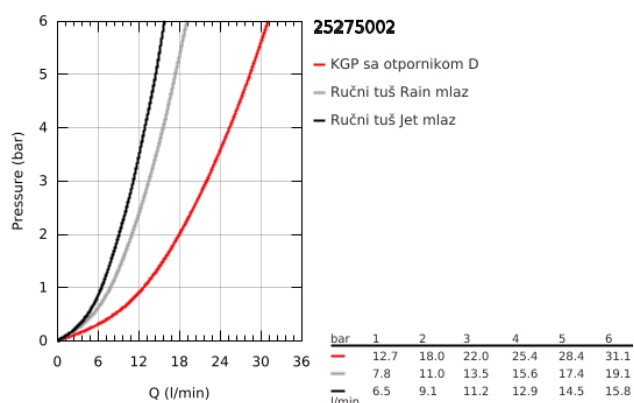

## 25 275 002 EUROSTYLE COSMOPOLITAN JEDNORUČNA BATERIJA ZA KADU 1/2"

### PRODUCT DESCRIPTION

- Colour: chrome
- zidna ugradnja
- metalna ručica
- GROHE SilkMove 46 mm keramički mešač
- GROHE LongLife premaz
- podesiv limitator protoka vode
- automatski prebacivač: kada/tuš
- perlator
- integrisani nepovratni ventil u izlazu za tuš 1/2"
- S-spojevi
- zaštićeno protiv povrata vode
- (opciono) regulator temperature 46 308
- with shower set 2 sprays (Rain, Jet)
- sastoji se od:
  - hand shower Tempesta 110 (27 597)
  - maximum flow rate (at 3 bar): 13.5 l/min
  - GROHE SmartSwitch - easily rotate the dial to enjoy your preferred spray option
  - wall shower holder Tempesta, non-adjustable (28 605)
  - Relaxaflex crevo 1500 mm 1/2" x 1/2" (28 151)