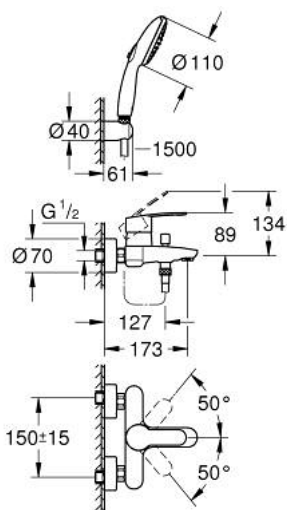

## 25 275 002 EUROSTYLE COSMOPOLITAN JEDNORUČNA BATERIJA ZA KADU 1/2"

### PRODUCT DESCRIPTION

- Colour: chrome
- zidna ugradnja
- metalna ručica
- GROHE SilkMove 46 mm keramički mešač
- GROHE LongLife premaz
- podesiv limitator protoka vode
- automatski prebacivač: kada/tuš
- perlator
- integrisani nepovratni ventil u izlazu za tuš 1/2"
- S-spojevi
- zaštićeno protiv povrata vode
- (opciono) regulator temperature 46 308
- with shower set 2 sprays (Rain, Jet)
- sastoji se od:
  - hand shower Tempesta 110 (27 597)
  - maximum flow rate (at 3 bar): 13.5 l/min
  - GROHE SmartSwitch - easily rotate the dial to enjoy your preferred spray option
  - wall shower holder Tempesta, non-adjustable (28 605)
  - Relaxaflex crevo 1500 mm 1/2" x 1/2" (28 151)

### SPARE PARTS, новембар 2021 – now

- 1: Ručica (Spare part-nr. 46752000)
- 2: Poklopac (Spare part-nr. 46427000)
- 3: Mešač (Spare part-nr. 46048000)
- 4: Aktivaciono dugme prebacivača (Spare part-nr. 64309000)
- 5: Prebacivač (Spare part-nr. 65655000)
- 6: Nepovratni ventil (Spare part-nr. 08565000)
- 7: Perlator (Spare part-nr. 13941000)
- 8: Spojnica sa navojem 1/2" (Spare part-nr. 45044000)
- 9: S-spojnica (Spare part-nr. 12662000)
- 10: Filter za nečistoću (Spare part-nr. 0700200M)
- 11: Limitator temperature (Spare part-nr. 46308000)\*
- 12: Produžetak 3/4", 20 mm (Spare part-nr. 0713000M)\*
- 13: Specijalni ključ (Spare part-nr. 19377000)\*