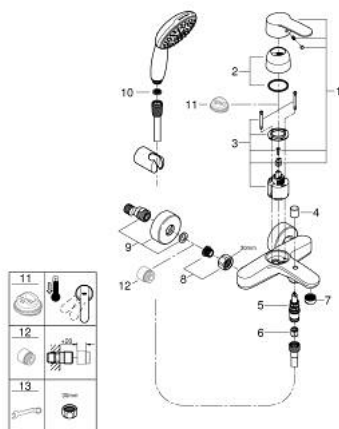

## 25 275 002 EUROSTYLE COSMOPOLITAN JEDNORUČNA BATERIJA ZA KADU 1/2"

### PRODUCT DESCRIPTION

- Colour: chrome
- zidna ugradnja
- metalna ručica
- GROHE SilkMove 46 mm keramički mešač
- GROHE LongLife premaz
- podesiv limitator protoka vode
- automatski prebacivač: kada/tuš
- perlator
- integrisani nepovratni ventil u izlazu za tuš 1/2"
- S-spojevi
- zaštićeno protiv povrata vode
- (opciono) regulator temperature 46 308
- with shower set 2 sprays (Rain, Jet)
- sastoji se od:
  - hand shower Tempesta 110 (27 597)
  - maximum flow rate (at 3 bar): 13.5 l/min
  - GROHE SmartSwitch - easily rotate the dial to enjoy your preferred spray option
  - wall shower holder Tempesta, non-adjustable (28 605)
  - Relaxaflex crevo 1500 mm 1/2" x 1/2" (28 151)

### SPARE PARTS, новембар 2021 – now

- 1: Ručica (Spare part-nr. 46752000)
- 2: Poklopac (Spare part-nr. 46427000)
- 3: Mešač (Spare part-nr. 46048000)
- 4: Aktivaciono dugme prebacivača (Spare part-nr. 64309000)
- 5: Prebacivač (Spare part-nr. 65655000)
- 6: Nepovratni ventil (Spare part-nr. 08565000)
- 7: Perlator (Spare part-nr. 13941000)
- 8: Spojnica sa navojem 1/2" (Spare part-nr. 45044000)
- 9: S-spojnica (Spare part-nr. 12662000)
- 10: Filter za nečistoću (Spare part-nr. 0700200M)
- 11: Limitator temperature (Spare part-nr. 46308000)\*
- 12: Produžetak 3/4", 20 mm (Spare part-nr. 0713000M)\*
- 13: Specijalni ključ (Spare part-nr. 19377000)\*