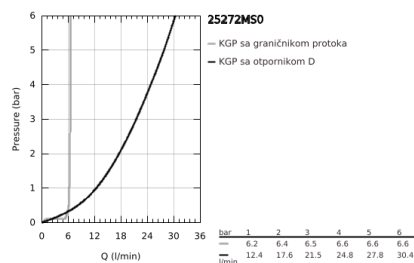

25 272 MS0 ATRIO BATERIJA ZA KADU 1/2"

PRODUCT DESCRIPTION

- Colour: satin steel
- podna ugradnja s visokim stubovima (765 mm)
- set za završnu instalaciju za 45 984 001
- keramičke glave 1/2", 90°
- GROHE LongLife premaz
- automatski prebacivač: kada/tuš
- izlivna cev s perlatorom
- projekcije 301 mm
- integrisani nepovratni ventil u izlazu za tuš 1/2"
- hand shower Rainshower Aqua Stick (26 866)
- sa držačem za tuš
- Silverflex crevo za tuš 1250 mm (28 362)
- zaštićeno protiv povrata vode
- s krstastim ručicama
- without roughing-in set 45 984 (please order separately)
- Two different sets of caps included. One set with "H" and "C" marking, one set without marking.

25 272 MS0 ATRIO BATERIJA ZA KADU 1/2"

SPARE PARTS, октобар 2022 – now

- 1: Par ručica (Spare part-nr. 48406MS0)
- 2: Keramička glava 1/2" (Spare part-nr. 45883000)
- 2.1: O-prsten Ø18,2 x Ø1,7 (Spare part-nr. 0392400M)
- 3: Mounting set (Spare part-nr. 101341MS00)
- 4: Aktivaciono dugme prebacivača (Spare part-nr. 64989MS0)
- 5: Izlivna cev (Spare part-nr. 101320MS00)
- 5.1: Perlator (Spare part-nr. 13926000)
- 6: Keramička glava 1/2" (Spare part-nr. 45882000)
- 6.1: O-prsten Ø18,2 x Ø1,7 (Spare part-nr. 0392400M)
- 7: Prebacivač (Spare part-nr. 48407MS0)
- 8: Držač za ručni tuš (Spare part-nr. 101321MS00)
- 8.1: Nepovratni ventil (Spare part-nr. 08565000)
- 9: Filter za nečistoću (Spare part-nr. 0700200M)