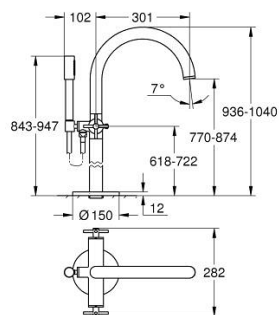

25 272 MS0 ATRIO BATERIJA ZA KADU 1/2"

PRODUCT DESCRIPTION

- Colour: satin steel
- podna ugradnja s visokim stubovima (765 mm)
- set za završnu instalaciju za 45 984 001
- keramičke glave 1/2", 90°
- GROHE LongLife premaz
- automatski prebacivač: kada/tuš
- izlivna cev s perlatorom
- projekcije 301 mm
- integrisani nepovratni ventil u izlazu za tuš 1/2"
- hand shower Rainshower Aqua Stick (26 866)
- sa držačem za tuš
- Silverflex crevo za tuš 1250 mm (28 362)
- zaštićeno protiv povrata vode
- s krstastim ručicama
- without roughing-in set 45 984 (please order separately)
- Two different sets of caps included. One set with "H" and "C" marking, one set without marking.

25 272 MS0 ATRIO BATERIJA ZA KADU 1/2"

SPARE PARTS, октобар 2022 – now

- 1: Par ručica (Spare part-nr. 48406MS0)
- 2: Keramička glava 1/2" (Spare part-nr. 45883000)
- 2.1: O-prsten Ø18,2 x Ø1,7 (Spare part-nr. 0392400M)
- 3: Mounting set (Spare part-nr. 101341MS00)
- 4: Aktivaciono dugme prebacivača (Spare part-nr. 64989MS0)
- 5: Izlivna cev (Spare part-nr. 101320MS00)
- 5.1: Perlator (Spare part-nr. 13926000)
- 6: Keramička glava 1/2" (Spare part-nr. 45882000)
- 6.1: O-prsten Ø18,2 x Ø1,7 (Spare part-nr. 0392400M)
- 7: Prebacivač (Spare part-nr. 48407MS0)
- 8: Držač za ručni tuš (Spare part-nr. 101321MS00)
- 8.1: Nepovratni ventil (Spare part-nr. 08565000)
- 9: Filter za nečistoću (Spare part-nr. 0700200M)