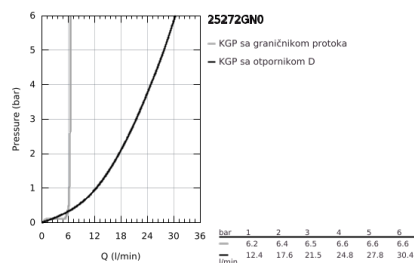

## 25 272 GN0 ATRIO BATERIJA ZA KADU 1/2"

### PRODUCT DESCRIPTION

- Colour: brushed cool sunrise
- podna ugradnja s visokim stubovima (765 mm)
- set za završnu instalaciju za 45 984 001
- keramičke glave 1/2", 90°
- GROHE LongLife premaz
- automatski prebacivač: kada/tuš
- izlivna cev s perlatorom
- projekcije 301 mm
- integrisani nepovratni ventil u izlazu za tuš 1/2"
- hand shower Rainshower Aqua Stick (26 866)
- sa držačem za tuš
- Silverflex crevo za tuš 1250 mm (28 362)
- zaštićeno protiv povrata vode
- s krstastim ručicama
- without roughing-in set 45 984 (please order separately)
- Two different sets of caps included. One set with "H" and "C" marking, one set without marking.