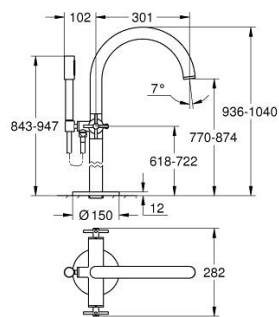

## 25 272 GN0 ATRIO BATERIJA ZA KADU 1/2"

### PRODUCT DESCRIPTION

- Colour: brushed cool sunrise
- podna ugradnja s visokim stubovima (765 mm)
- set za završnu instalaciju za 45 984 001
- keramičke glave 1/2", 90°
- GROHE LongLife premaz
- automatski prebacivač: kada/tuš
- izlivna cev s perlatorom
- projekcije 301 mm
- integrisani nepovratni ventil u izlazu za tuš 1/2"
- hand shower Rainshower Aqua Stick (26 866)
- sa držačem za tuš
- Silverflex crevo za tuš 1250 mm (28 362)
- zaštićeno protiv povrata vode
- s krstastim ručicama
- without roughing-in set 45 984 (please order separately)
- Two different sets of caps included. One set with "H" and "C" marking, one set without marking.

### SPARE PARTS, новембар 2022 – now

- 1: Par ručica (Spare part-nr. 48406GN0)
- 2: Keramička glava 1/2" (Spare part-nr. 45883000)
- 2.1: O-prsten Ø18,2 x Ø1,7 (Spare part-nr. 0392400M)
- 3: Mounting set (Spare part-nr. 101341GN00)
- 4: Aktivaciono dugme prebacivača (Spare part-nr. 64989GN0)
- 5: Izlivna cev (Spare part-nr. 101320GN00)
- 5.1: Perlator (Spare part-nr. 13926000)
- 6: Keramička glava 1/2" (Spare part-nr. 45882000)
- 6.1: O-prsten Ø18,2 x Ø1,7 (Spare part-nr. 0392400M)
- 7: Prebacivač (Spare part-nr. 48407GN0)
- 8: Držač za ručni tuš (Spare part-nr. 101321GN00)
- 8.1: Nepovratni ventil (Spare part-nr. 08565000)
- 9: Filter za nečistoću (Spare part-nr. 0700200M)